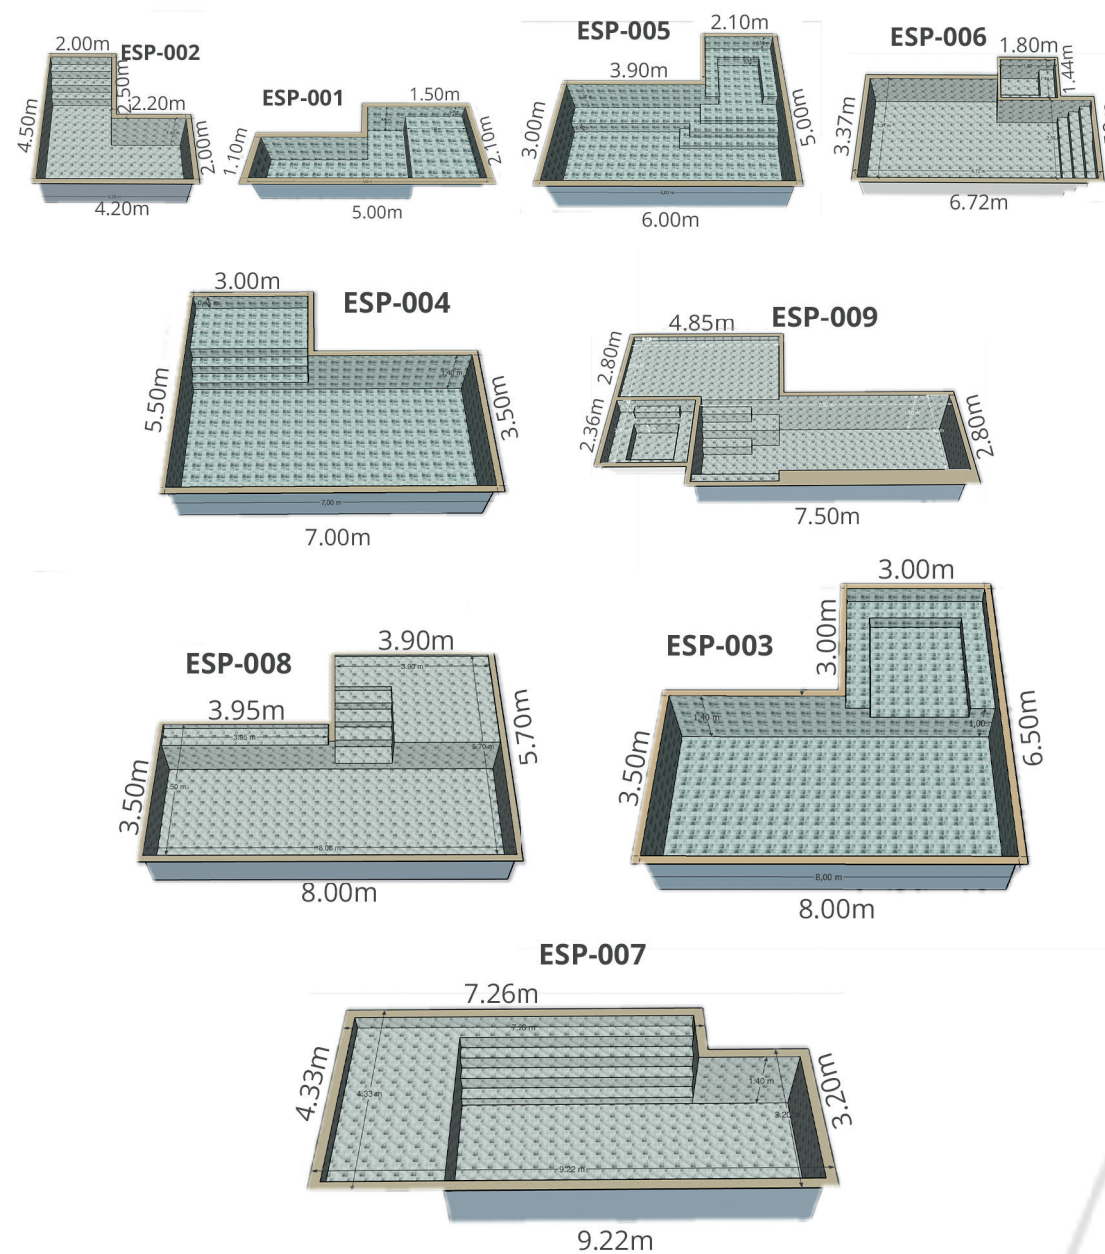

RTL BORDA INFINITA

BORDA INFINITA EM L

SPA

TODAS AS ILUSTRAÇÕES ENCONTRAM-SE COM MEDIDAS APROXIMADAS, EXPRESSAS EM METROS. AS ILUSTRAÇÕES ENCONTRAM-SE SEM ESCALAS