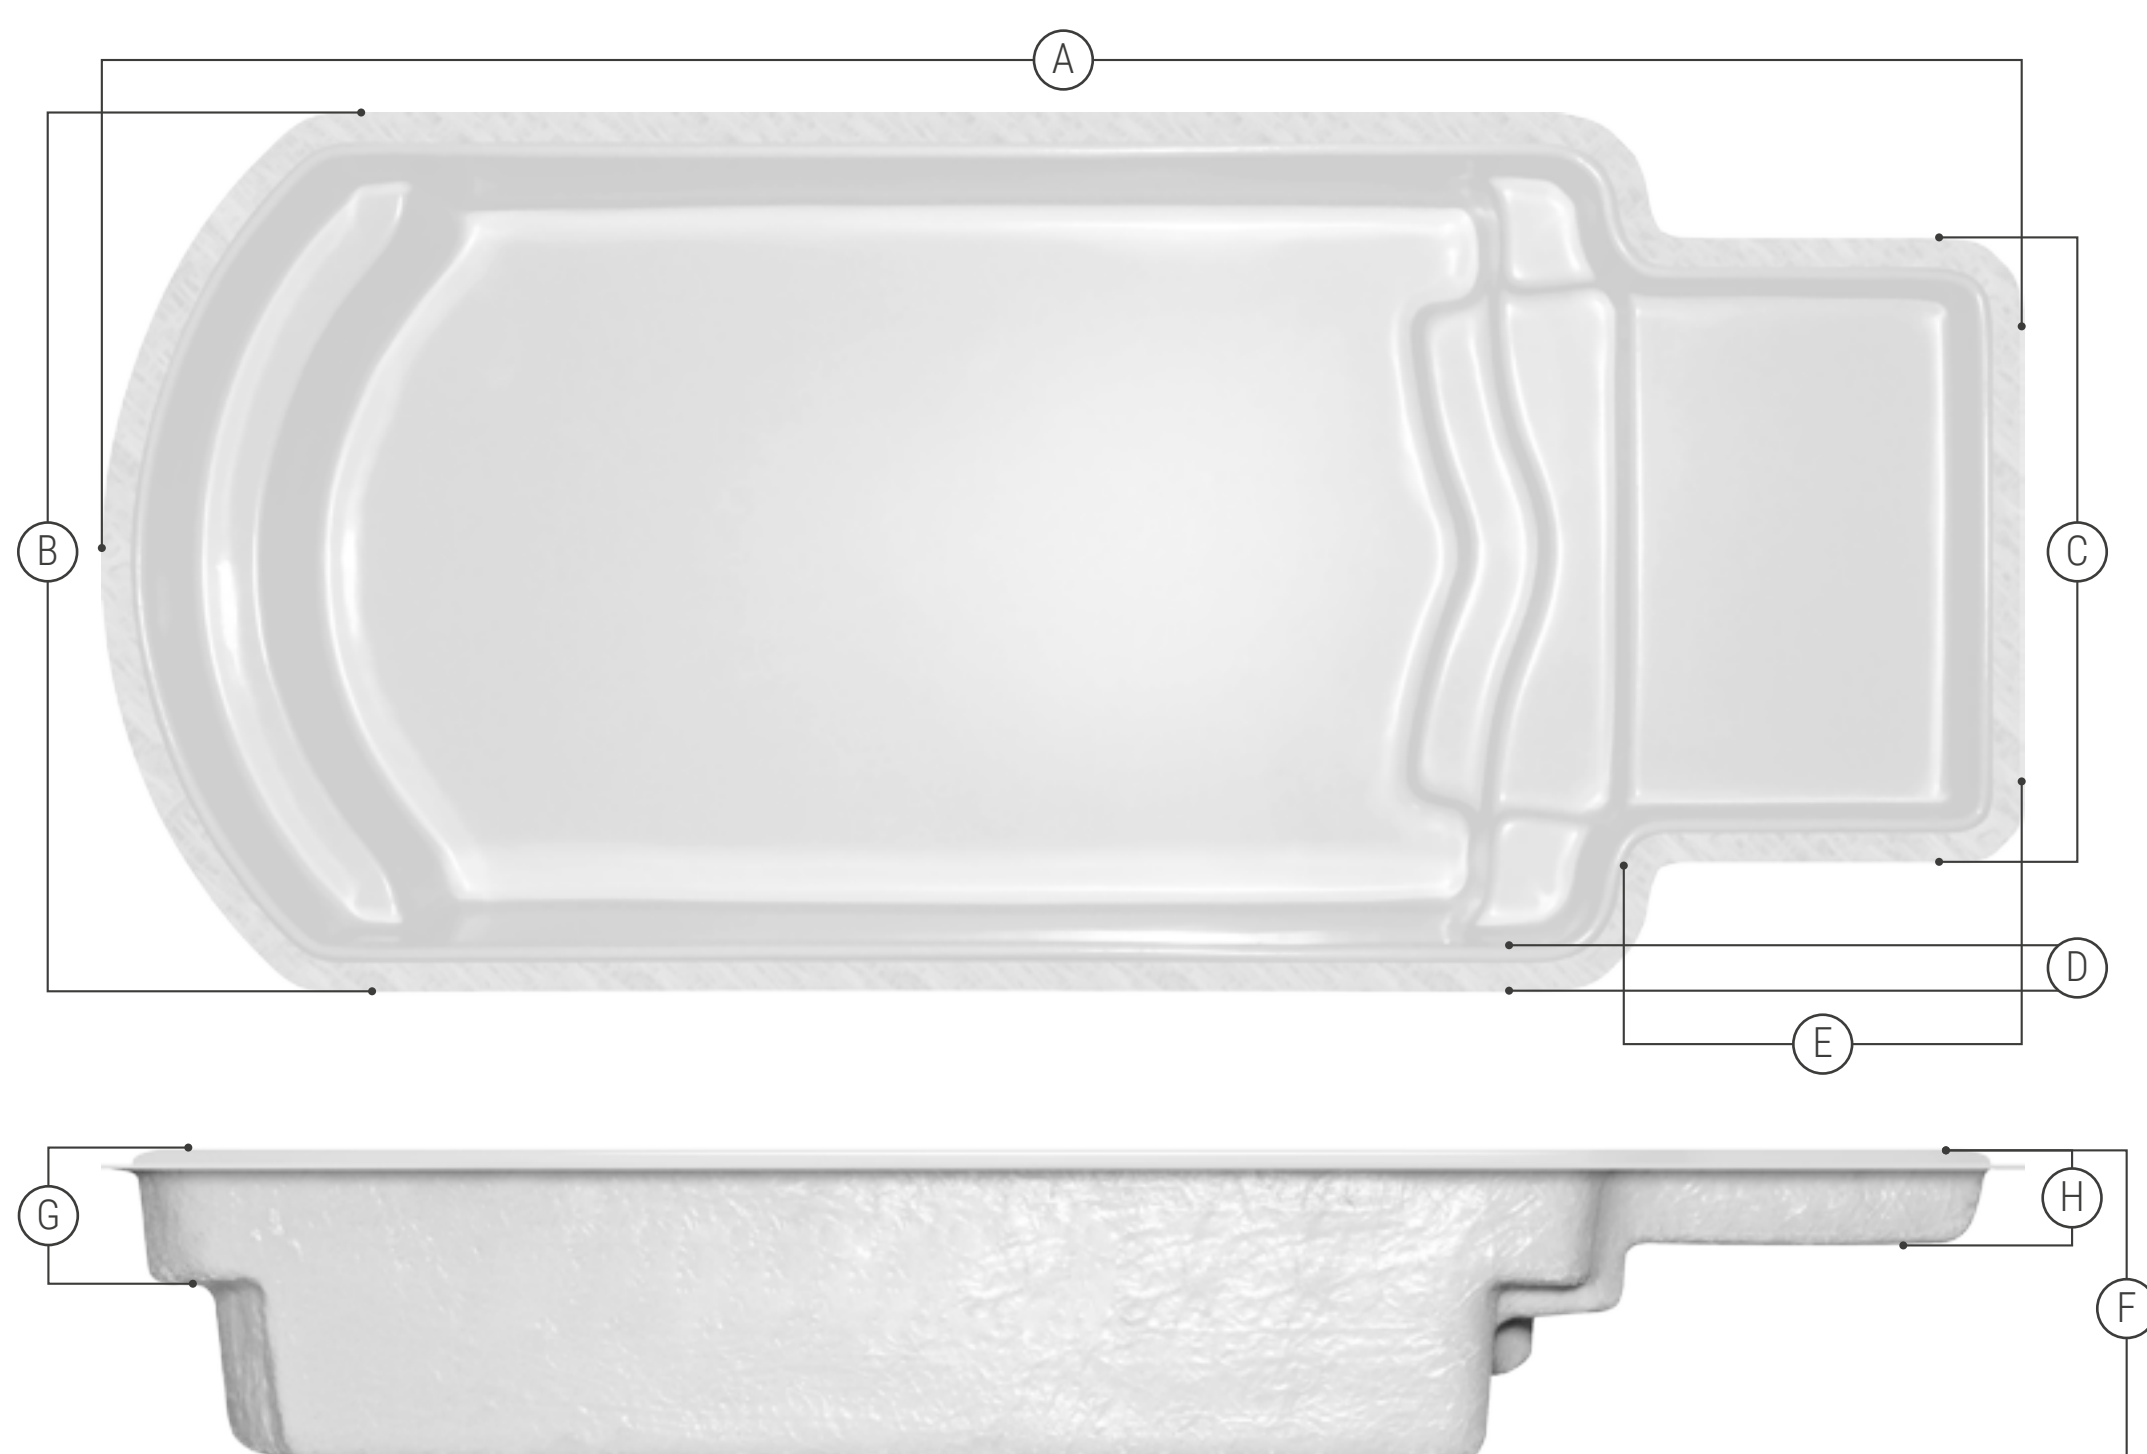

MODELO MODEL	LITROS LITERS	MEDIDAS (metros) MEASURES (meters)							
		A	B	C	D	E	F	G	H
SP F800	31.000	8,00	4,00	1,60	0,20	1,30	1,40	0,60	0,45
SP F1000	46.000	10,00	4,60	2,40	0,20	1,50	1,50	0,60	0,45

Imagens ilustrativas.
Os números apresentados são valores aproximados.