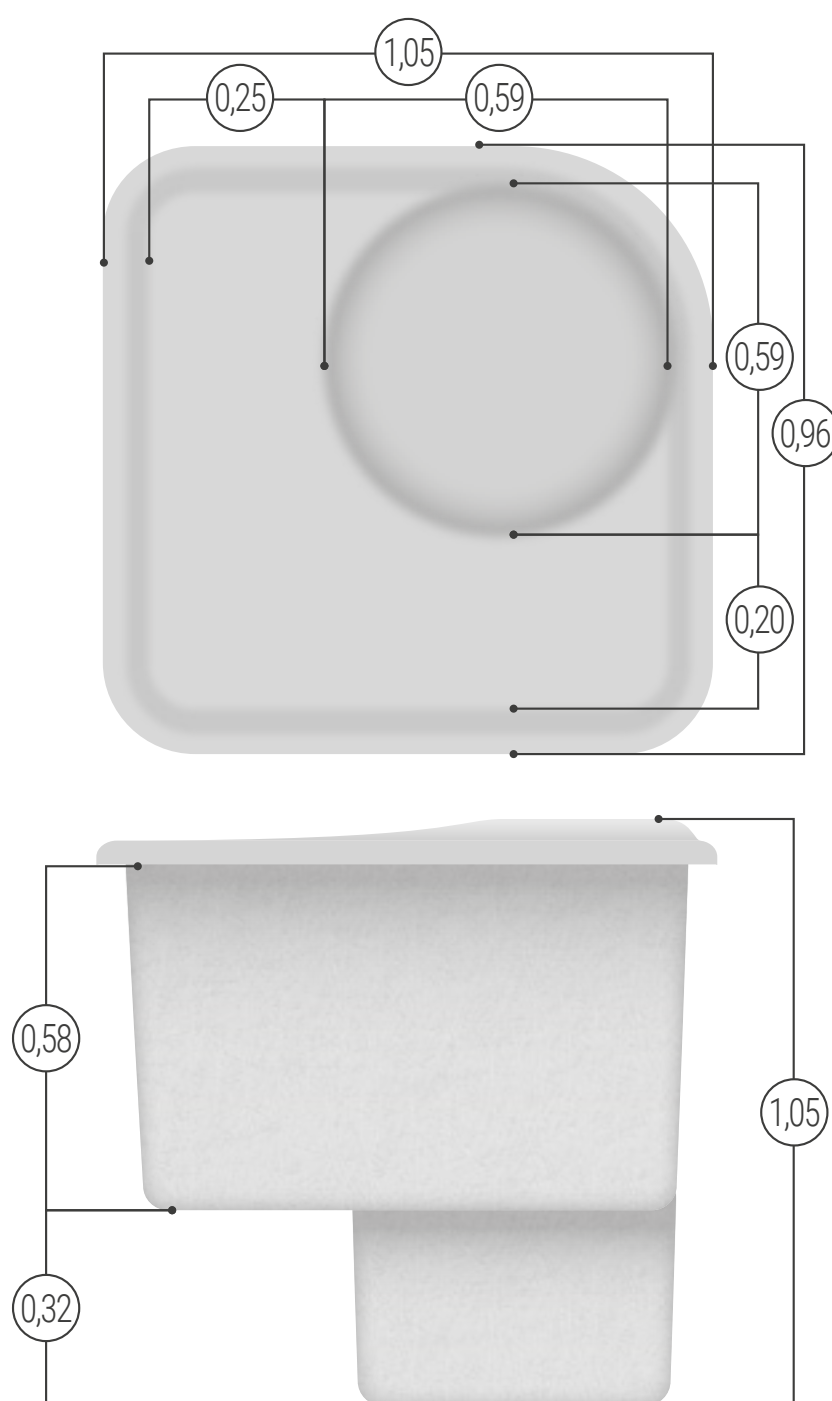

casa de máquinas

grande

Deixe sua área de lazer ainda mais bonita, com esta nova opção de tampa!

Medidas em metros.

iluminação para piscina

Produtos de alta qualidade com preços competitivos.