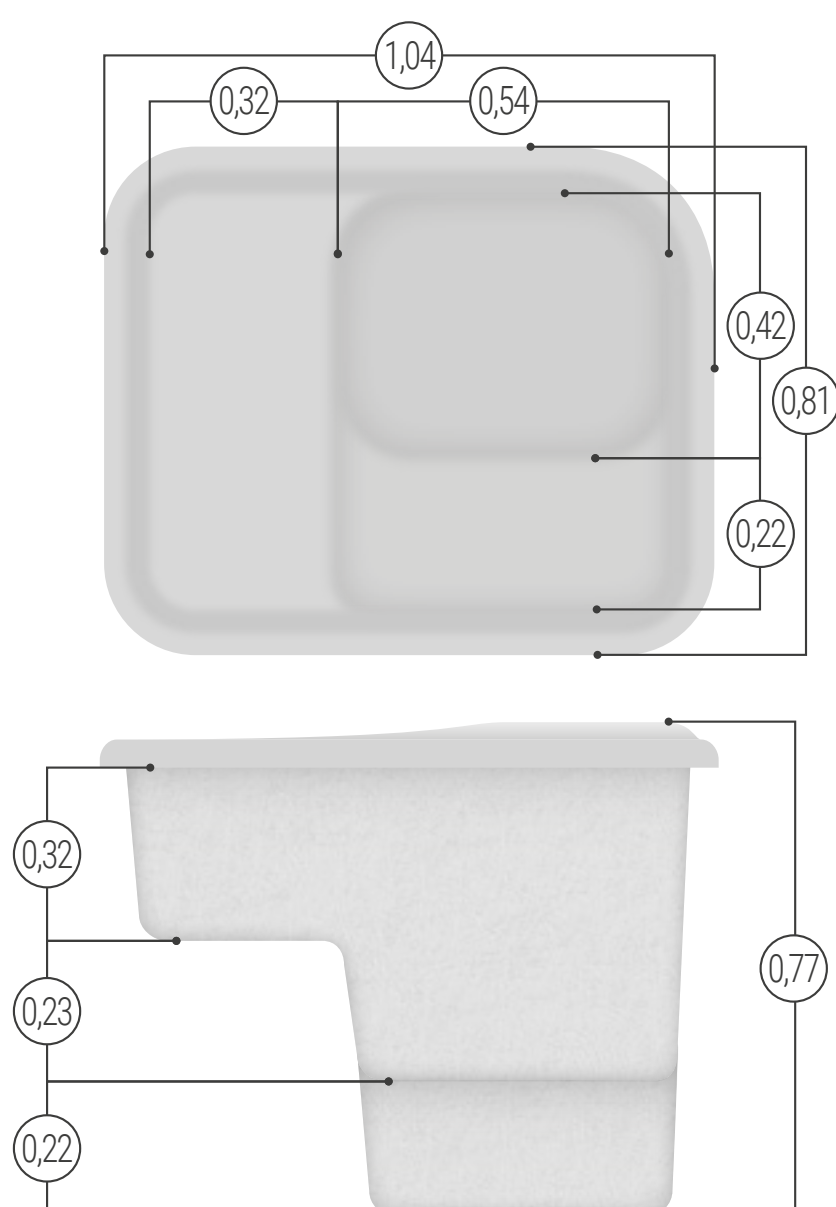

MODELO MODEL	CV CV	COMP. (mm) LENGTH (mm)
ST 1/4	1/4	585
ST 1/3	1/3	585
ST 1/2	1/2	585
ST 3/4	3/4	585

casa de máquinas

casa de máquinas para dois motores

grande

média

pequena

apoio

tampa especial