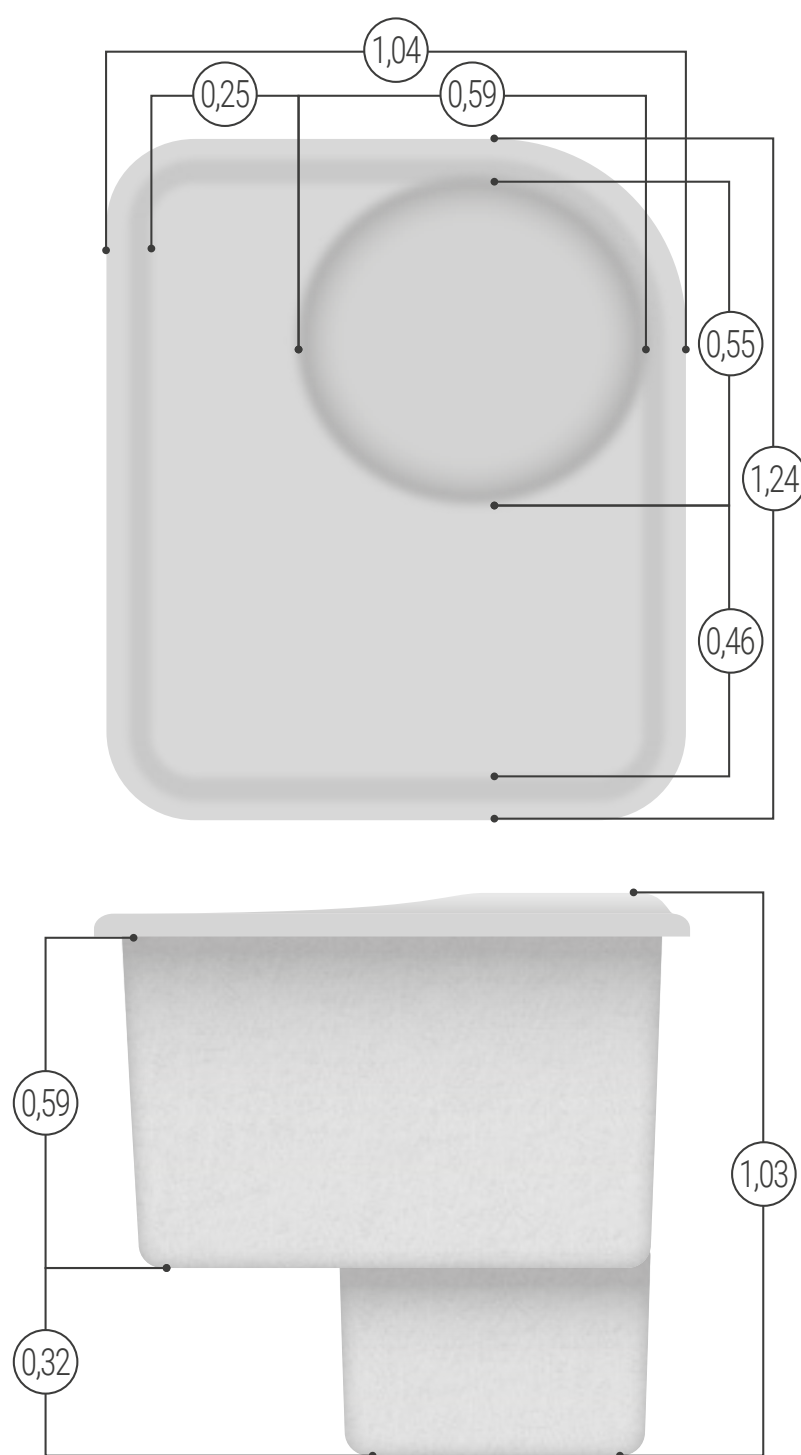

casa de máquinas

casa de máquinas para dois motores