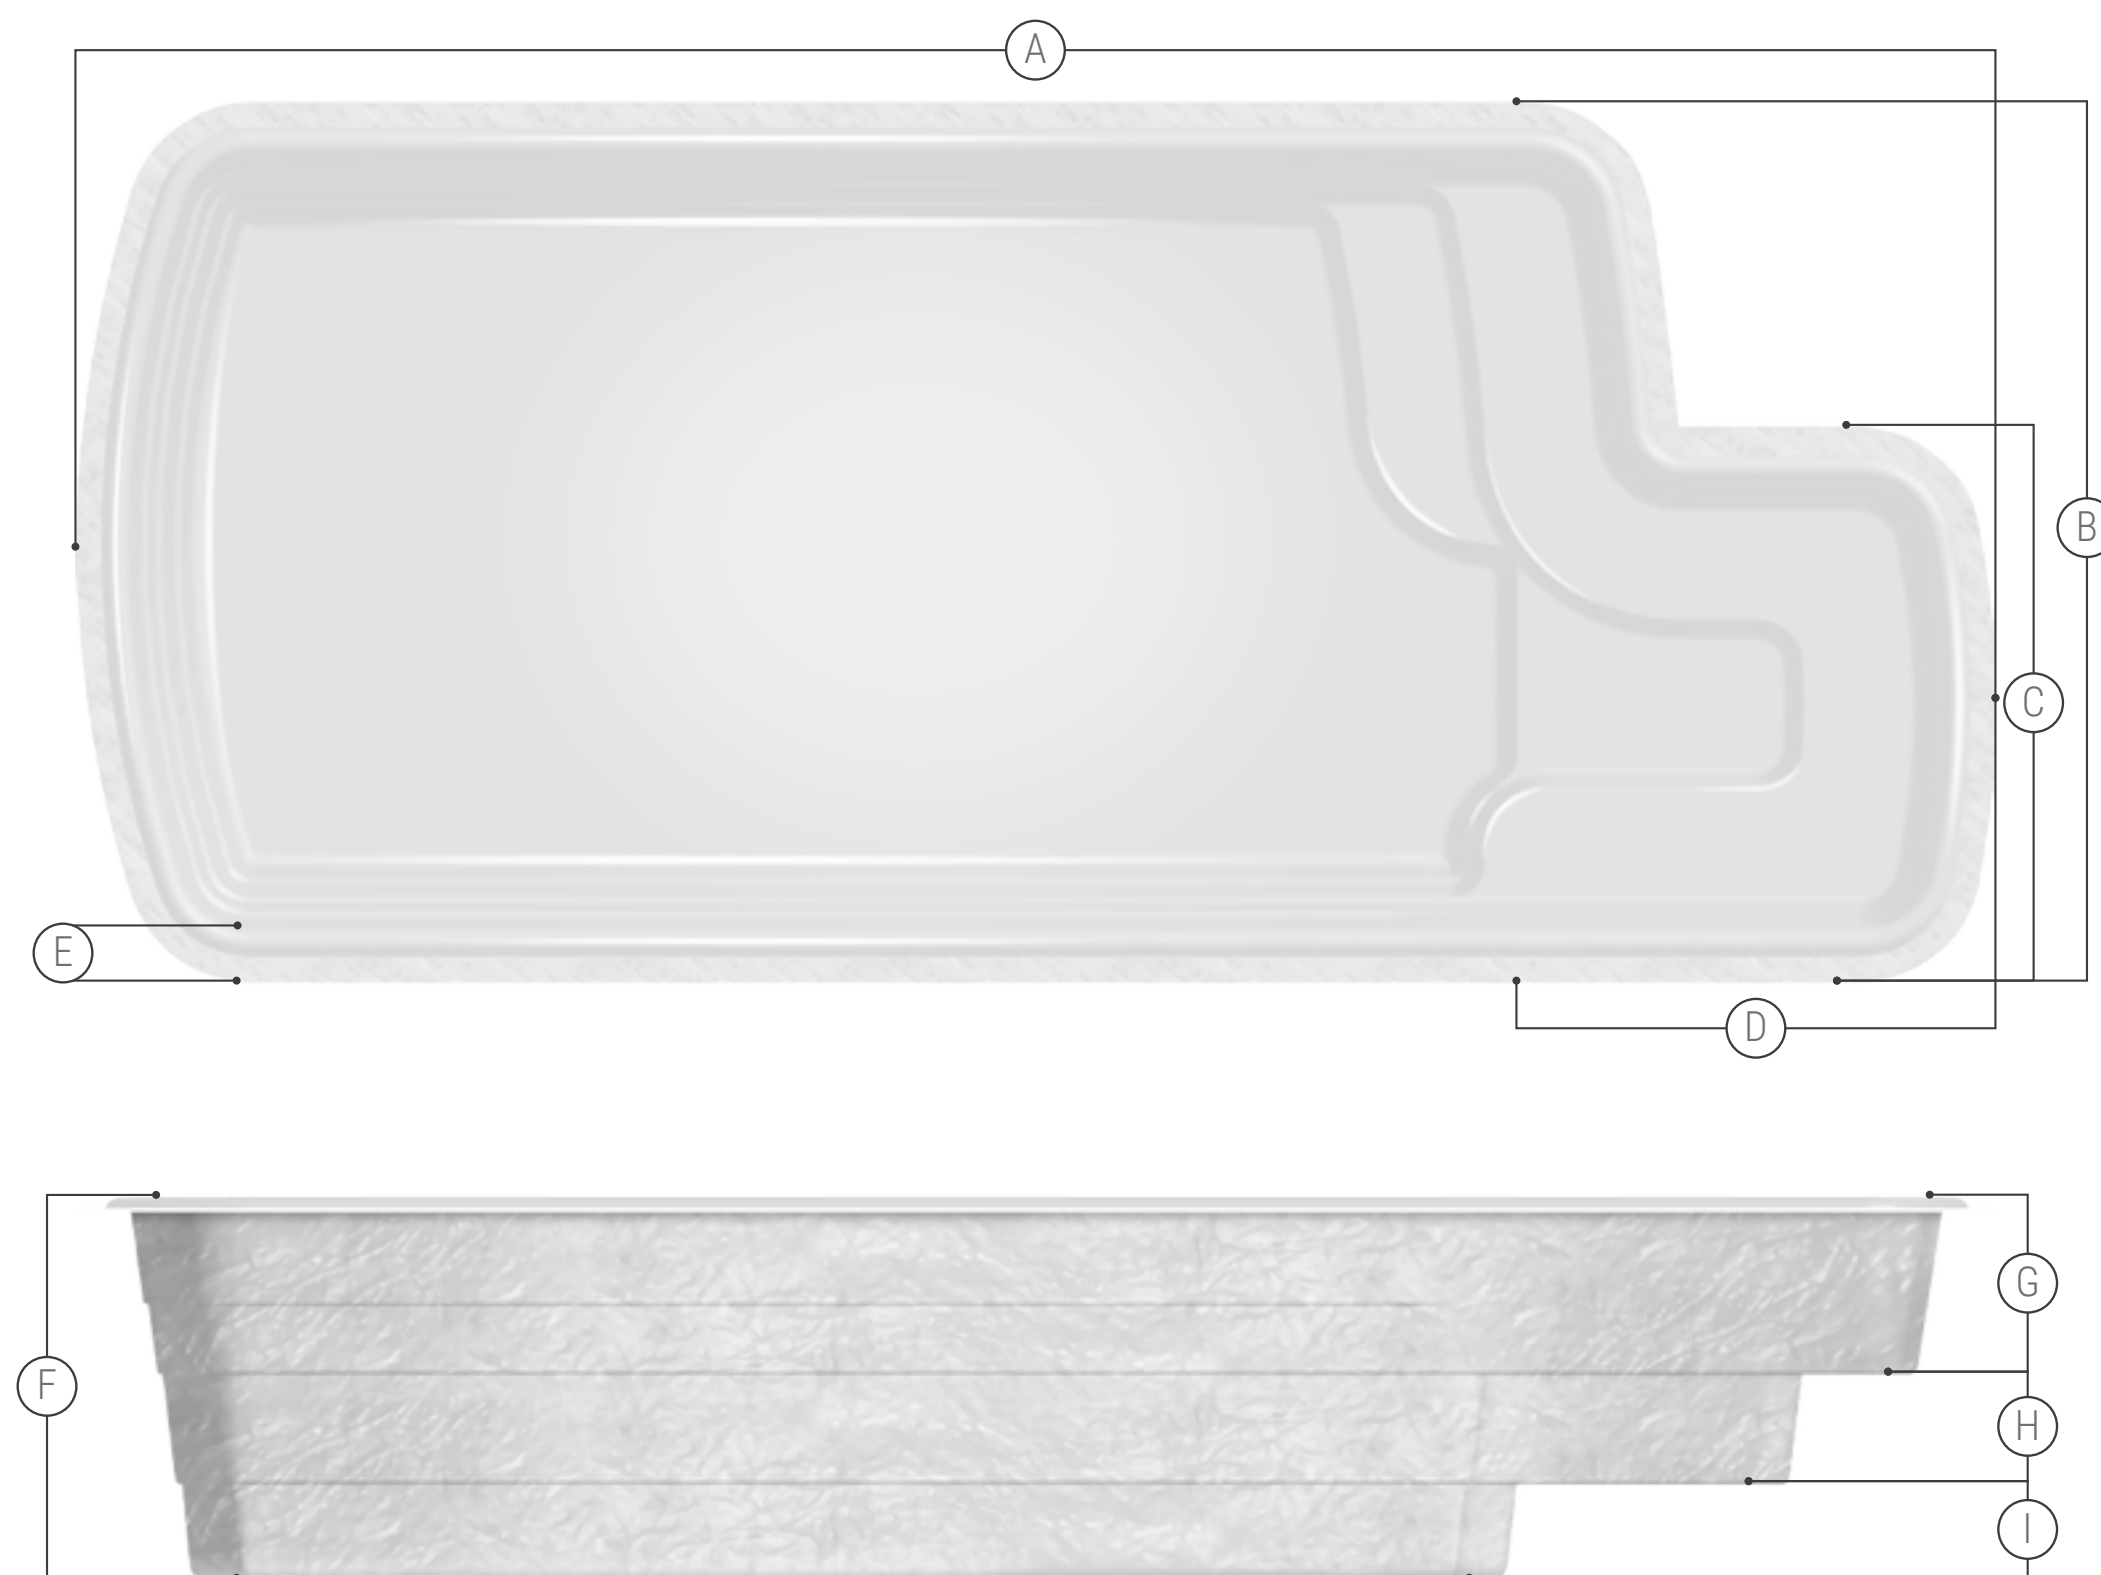

Imagens ilustrativas.
Os números apresentados são valores aproximados.

MODELO MODEL	LITROS LITERS	MEDIDAS (metros) MEASURES (meters)								
		A	B	C	D	E	F	G	H	I
IP F600	13.500	6,00	2,80	1,90	1,60	0,20	1,40	0,60	0,45	0,35
IP F700	19.200	7,00	3,20	2,00	1,70	0,20	1,40	0,60	0,45	0,35
IP F800	25.800	8,00	3,60	2,10	1,85	0,20	1,40	0,60	0,45	0,35