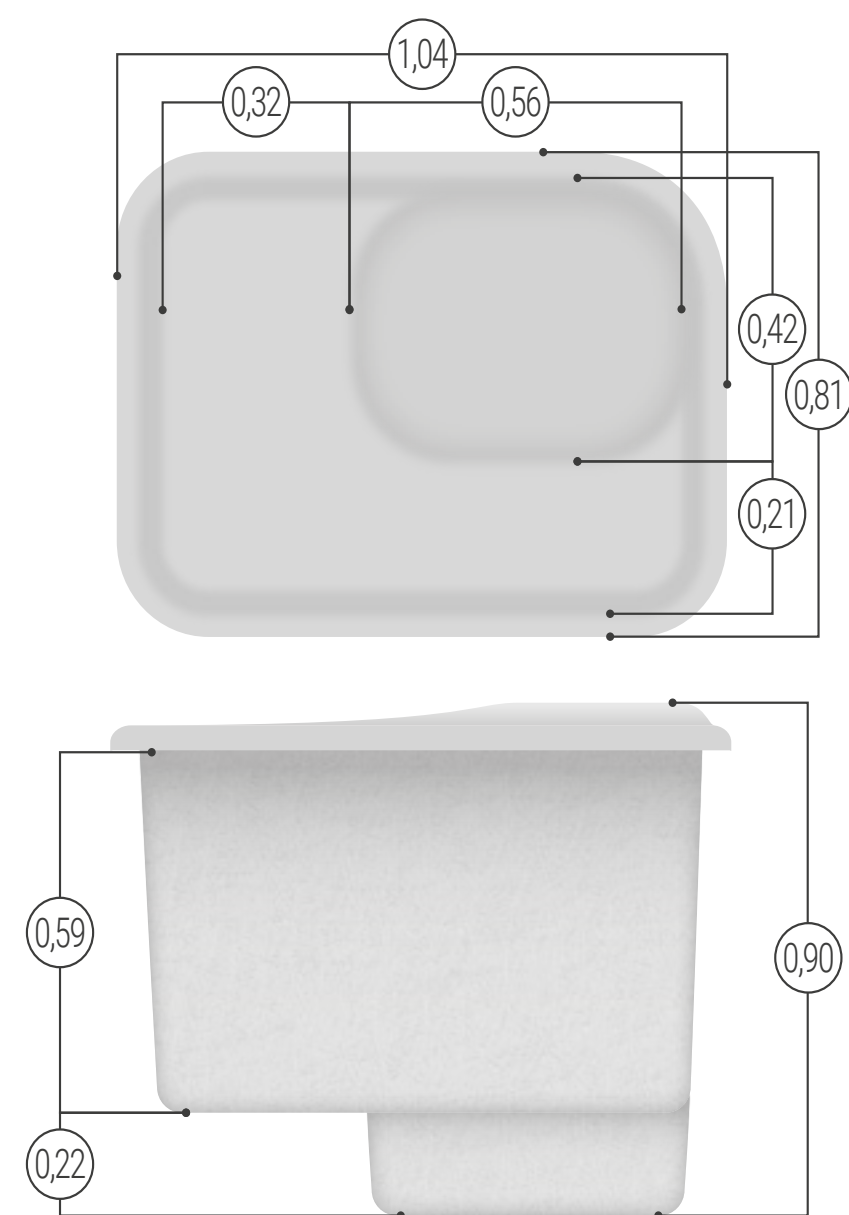

MODELO MODEL	CV CV	COMP. (mm) LENGTH (mm)
ST 1/4	1/4	585
ST 1/3	1/3	585
ST 1/2	1/2	585
ST 3/4	3/4	585

casa de máquinas

casa de máquinas para dois motores

grande

média

pequena

apoio

tampa especial