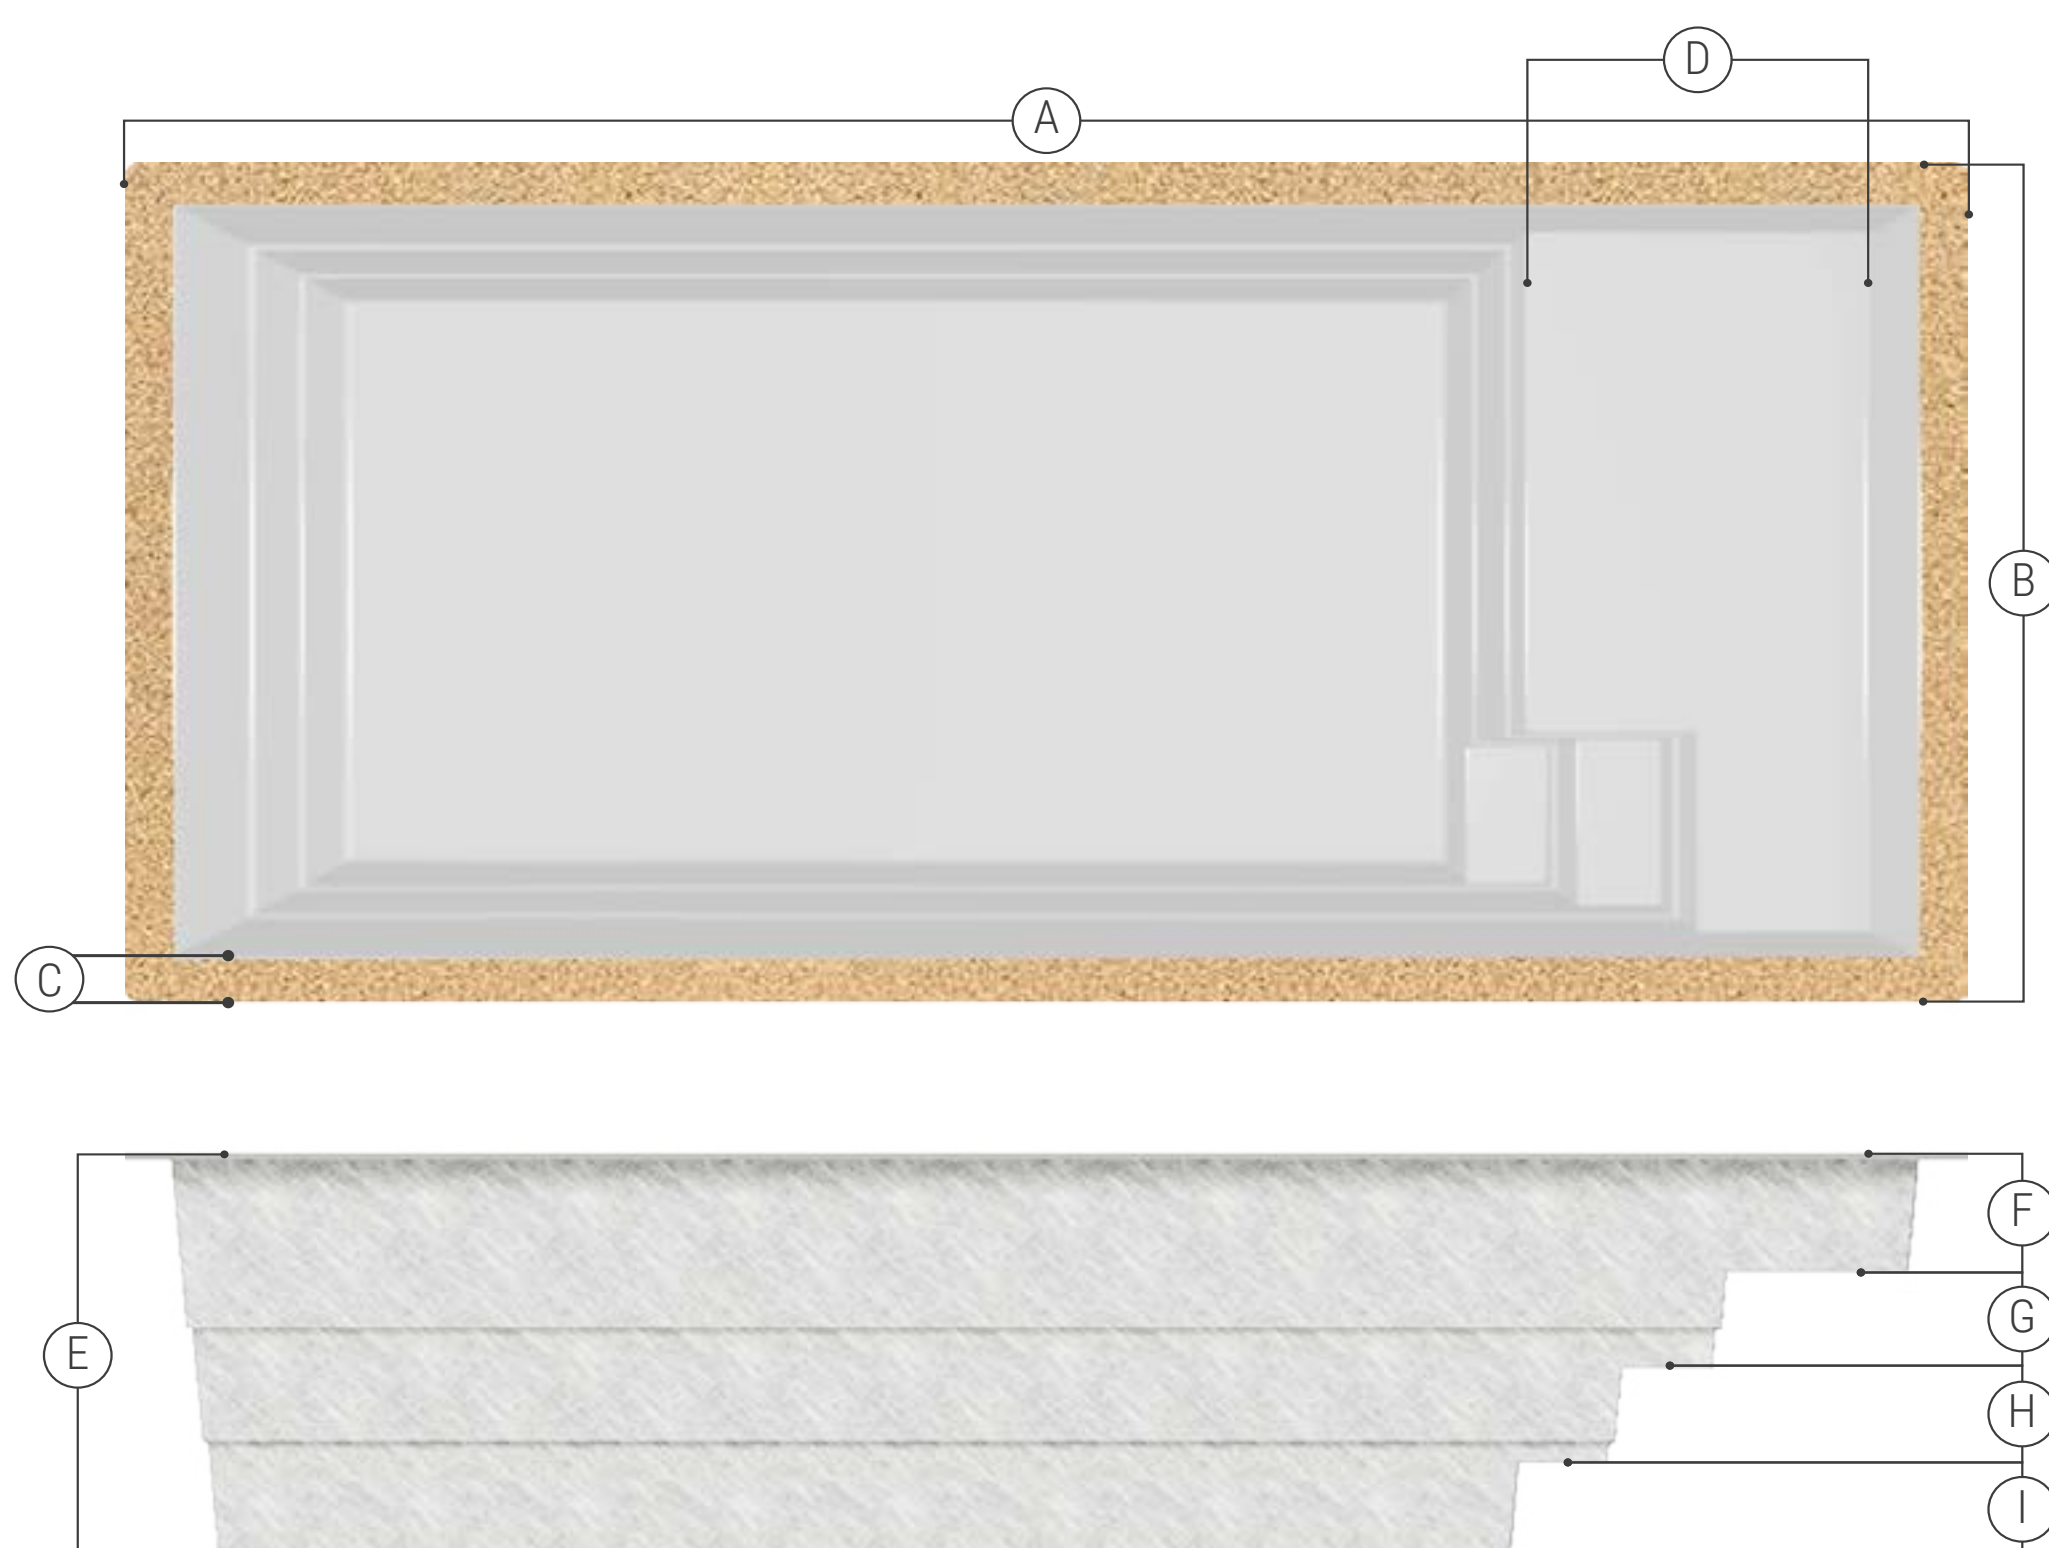

MODELO MODEL	LITROS LITERS	MEDIDAS (metros) MEASURES (meters)								
		A	B	C	D	E	F	G	H	I
PS F600	16.400	6,10	2,90	0,10	1,20	1,40	0,40	0,33	0,33	0,33
PS F700	21.100	7,00	3,00	0,10	1,20	1,40	0,40	0,33	0,33	0,33
PS F800	26.600	8,00	3,65	0,10	1,20	1,40	0,40	0,33	0,33	0,33

Imagens ilustrativas.
Os números apresentados são valores aproximados.