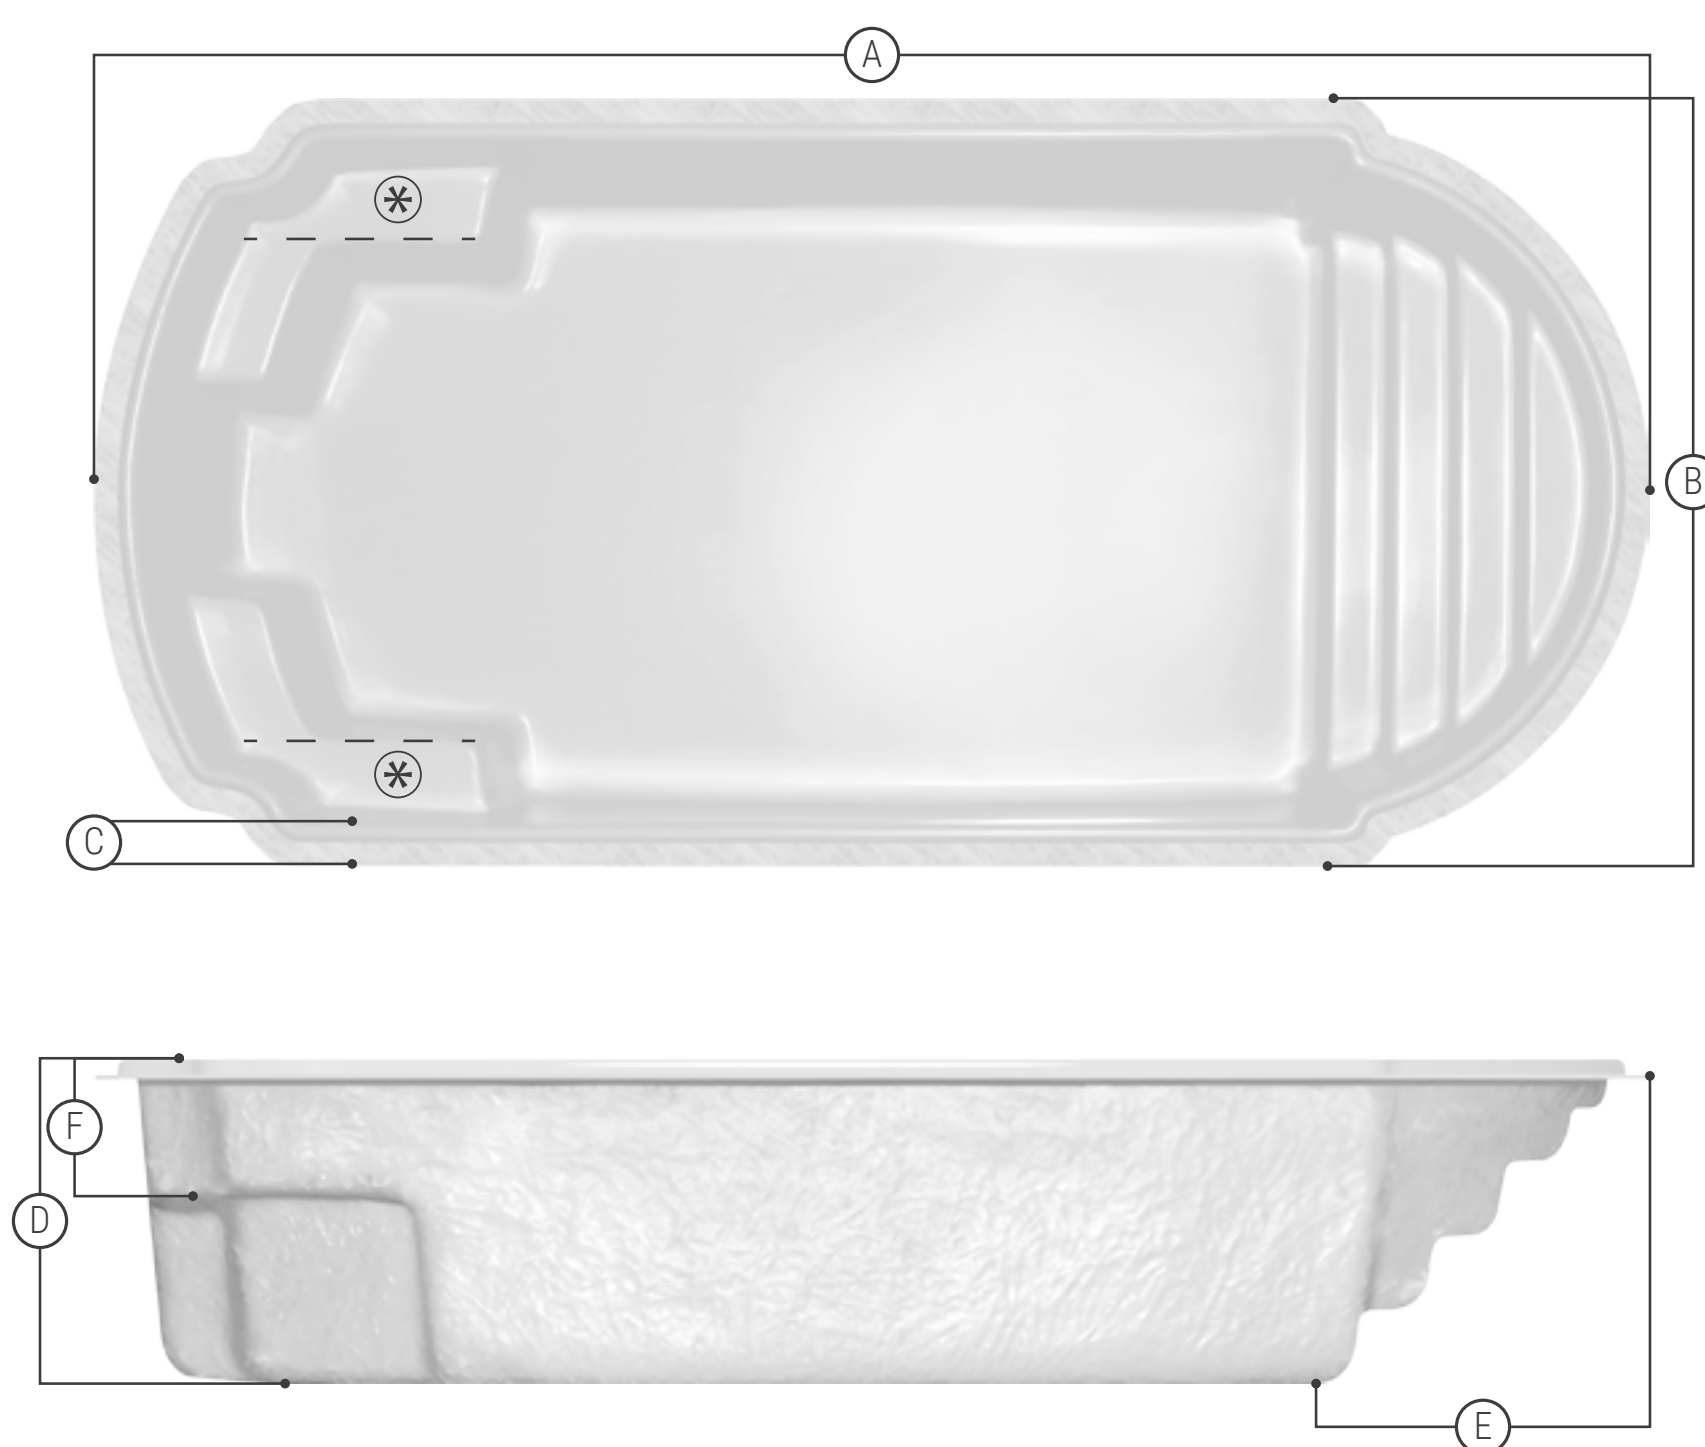

MODELO MODEL	LITROS LITERS	MEDIDAS (metros) MEASURES (meters)					
		A	B	C	D	E	F
MP F500	9.500	5,00	2,50	0,20	1,30	1,30	0,60
MP F600	17.800	6,00	2,80	0,20	1,40	1,30	0,60
MP F700	23.700	7,00	3,20	0,20	1,40	1,30	0,60
MP F800	31.500	8,00	3,80	0,20	1,40	1,40	0,60
MP F900	36.000	9,00	4,00	0,20	1,40	1,40	0,60
MP F1100	50.000	11,00	4,40	0,20	1,40	1,40	0,60

⊛ Os modelos MP F500, MP F600 e MP F700 possuem bancos retos.

Imagens ilustrativas.
Os números apresentados são valores aproximados.