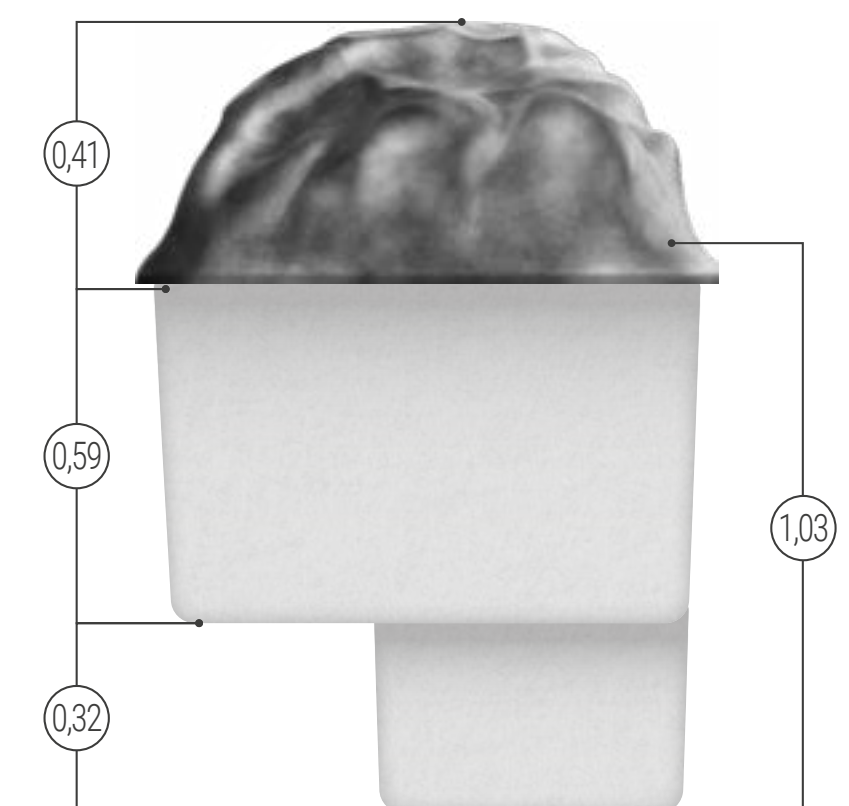

Deixe sua área de lazer ainda mais bonita, com esta nova opção de tampa!

Medidas em metros.

iluminação para piscina

Produtos de alta qualidade com preços competitivos.

Refletor Led 4w
RGB ou Azul

Refletor Led
9w RGB ou
Azul