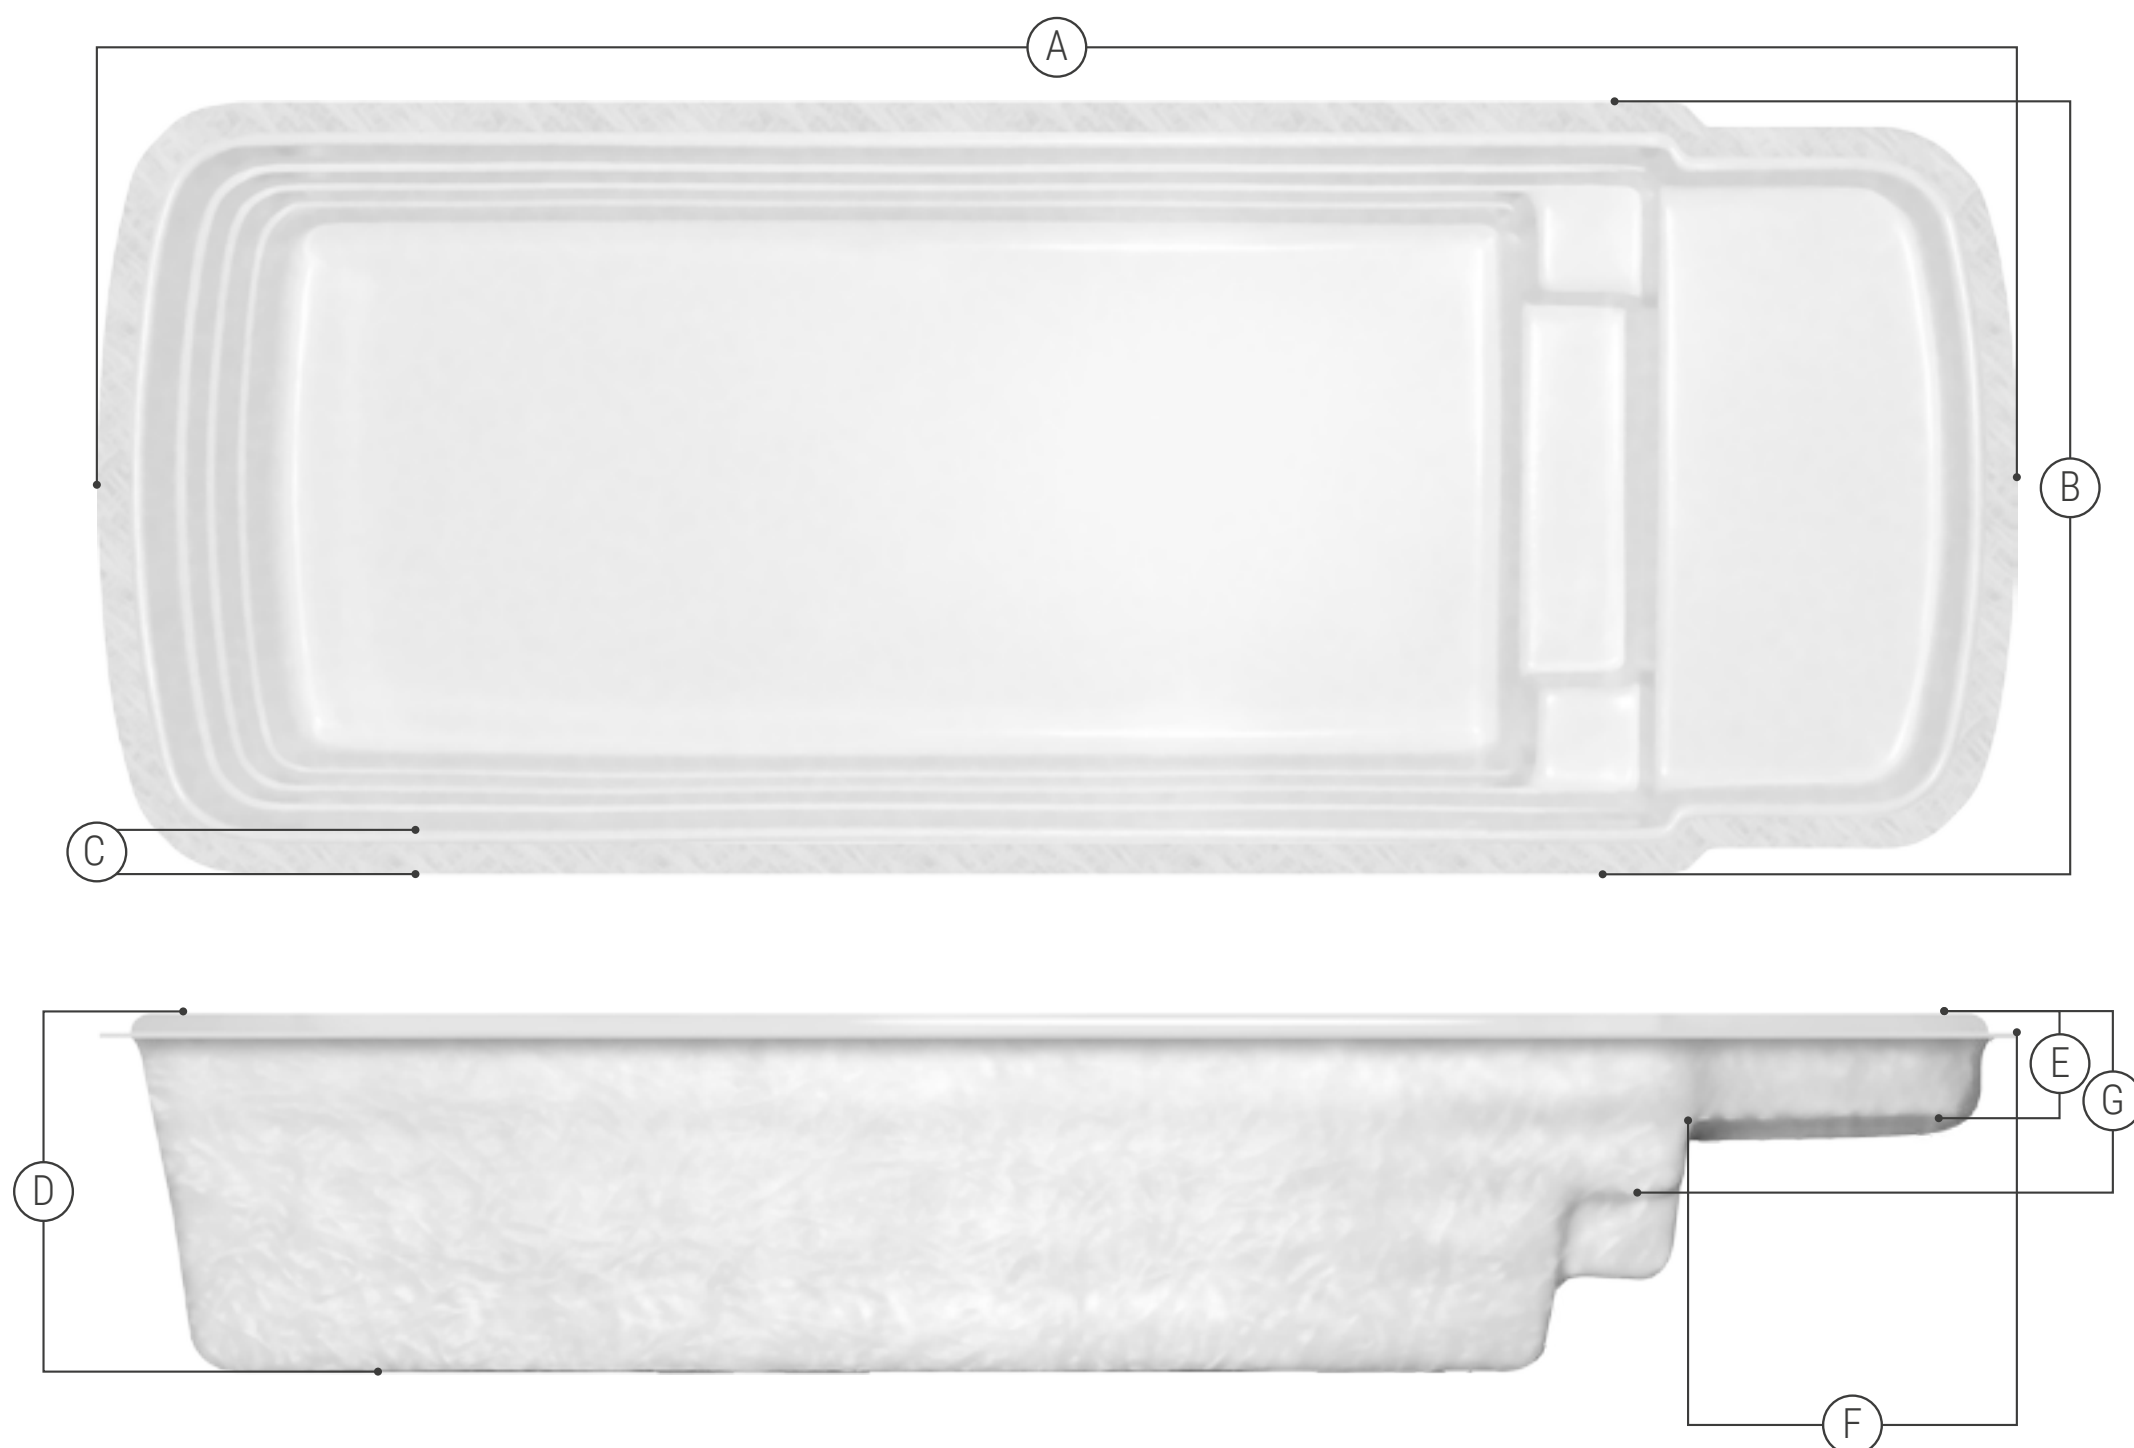

MODELO MODEL	LITROS LITERS	MEDIDAS (metros) MEASURES (meters)						
		A	B	C	D	E	F	G
PB F500	10.400	5,00	2,60	0,20	1,40	0,40	0,90	0,60
PB F600	13.000	6,00	2,80	0,20	1,40	0,40	0,90	0,60
PB F700	17.000	7,00	3,00	0,20	1,40	0,40	1,05	0,60
PB F800	21.500	8,00	3,20	0,20	1,40	0,40	1,20	0,60
PB F900	28.000	9,00	3,60	0,20	1,40	0,40	1,35	0,60

Imagens ilustrativas.
Os números apresentados são valores aproximados.