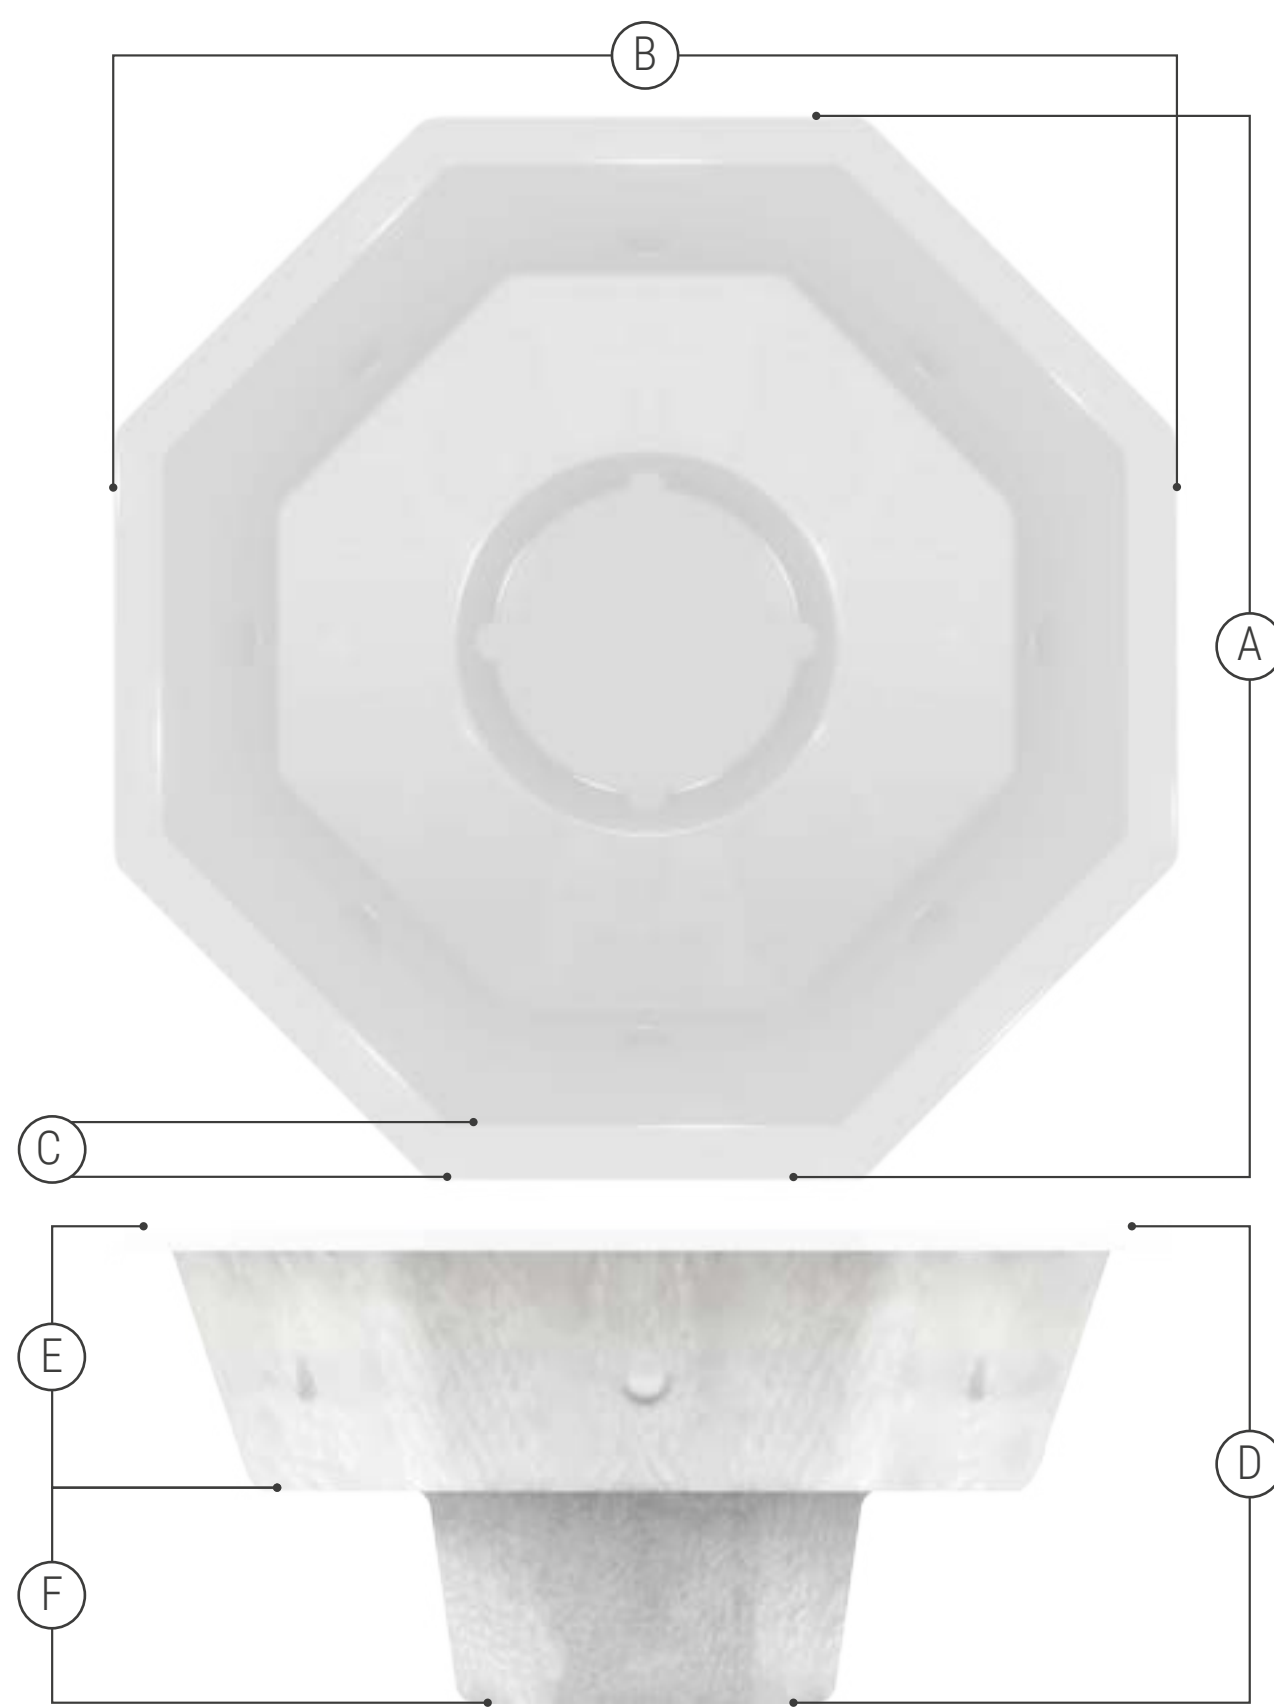

MODELO	LITROS	MEDIDAS (metros)					
MODEL	LITERS	A	B	C	D	E	F
ID F213	1.600	2,13	2,13	0,12	1,00	0,52	0,48

Auto-portante: Não demanda aterramento para instalação.
Freestanding: No grounding needed for installation.

Imagens ilustrativas.
Os números apresentados são valores aproximados.