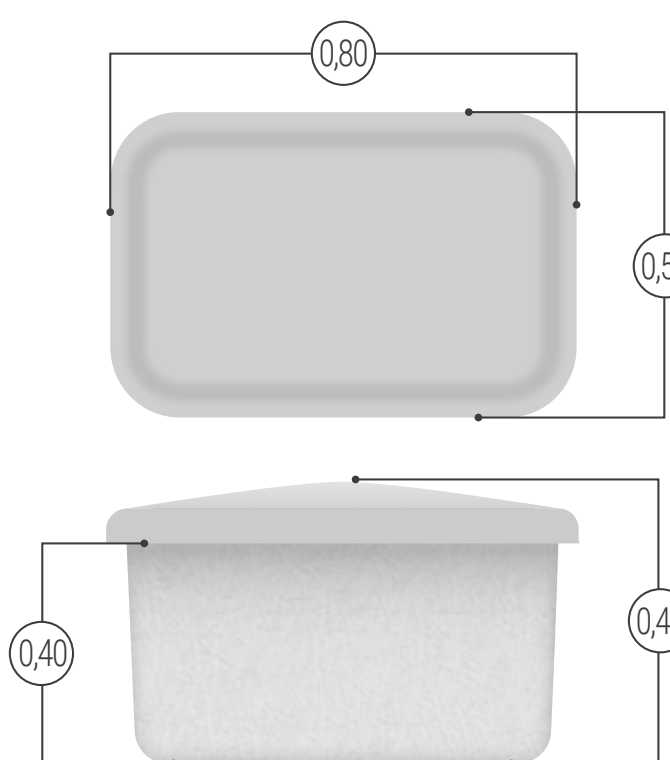

MODELO MODEL	CV CV	COMP. (mm) LENGTH (mm)
ST 1/4	1/4	585
ST 1/3	1/3	585
ST 1/2	1/2	585
ST 3/4	3/4	585

casa de máquinas

casa de máquinas para dois motores

grande

média

pequena

apoio

tampa especial

Deixe sua área de lazer ainda mais bonita, com esta nova opção de tampa!

Medidas em metros.

iluminação para piscina

Produtos de alta qualidade com preços competitivos.

Refletor Led 4w
RGB ou Azul

Refletor Led
9w RGB ou
Azul