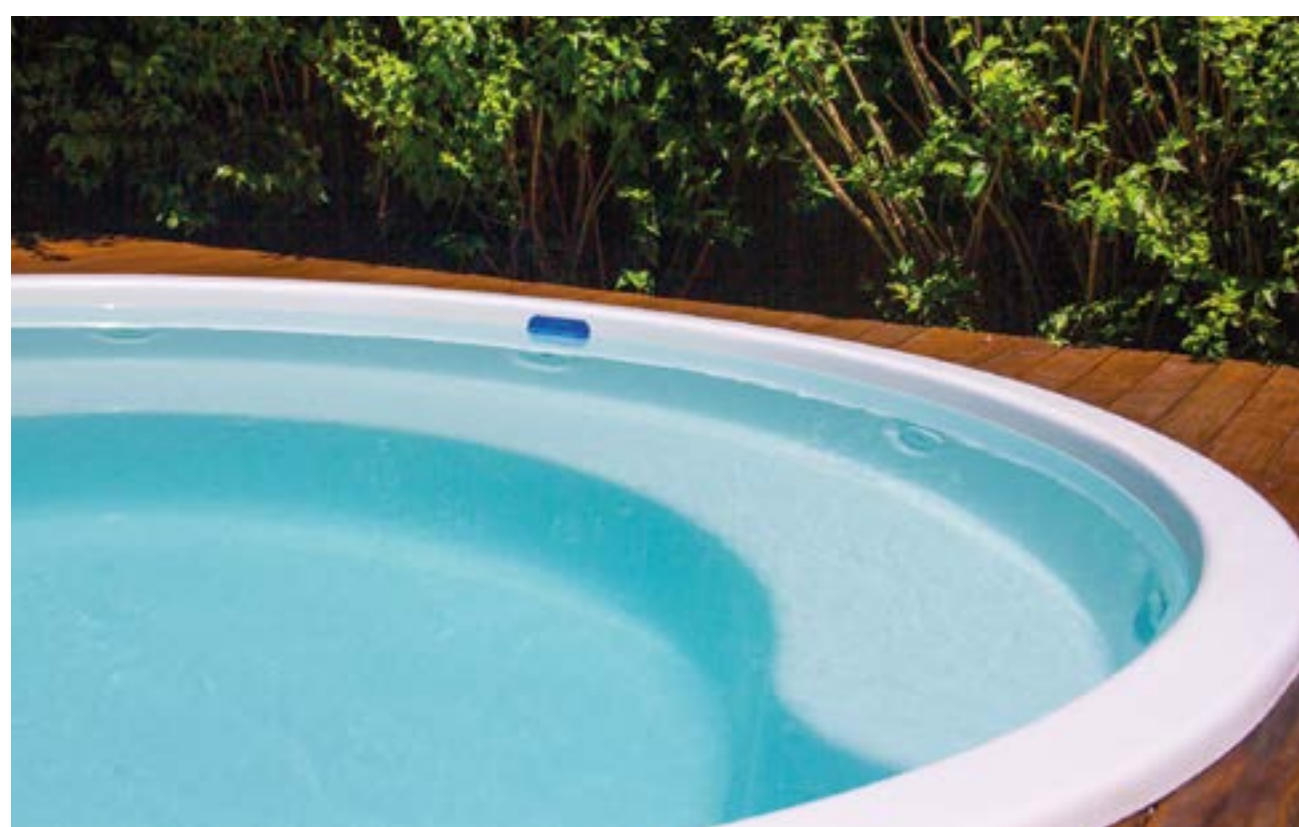

sky

A piscina Sky possui amplas escadas para fácil acesso, um banco no lado oposto das escadas. Com **design compacto se encaixa em qualquer ambiente.**

Está disponível nas cores azul e branca.

Imagens ilustrativas.
Os números apresentados são valores aproximados.

Imagens ilustrativas.
 Os números apresentados são valores aproximados.

spa ilha bela

O Spa Ilha Bela é do tamanho certo para a sua diversão. O Spa possui bancos com hidromassagem e é ideal para pequenos ambientes. O modelo está disponível nas cores azul e branca.