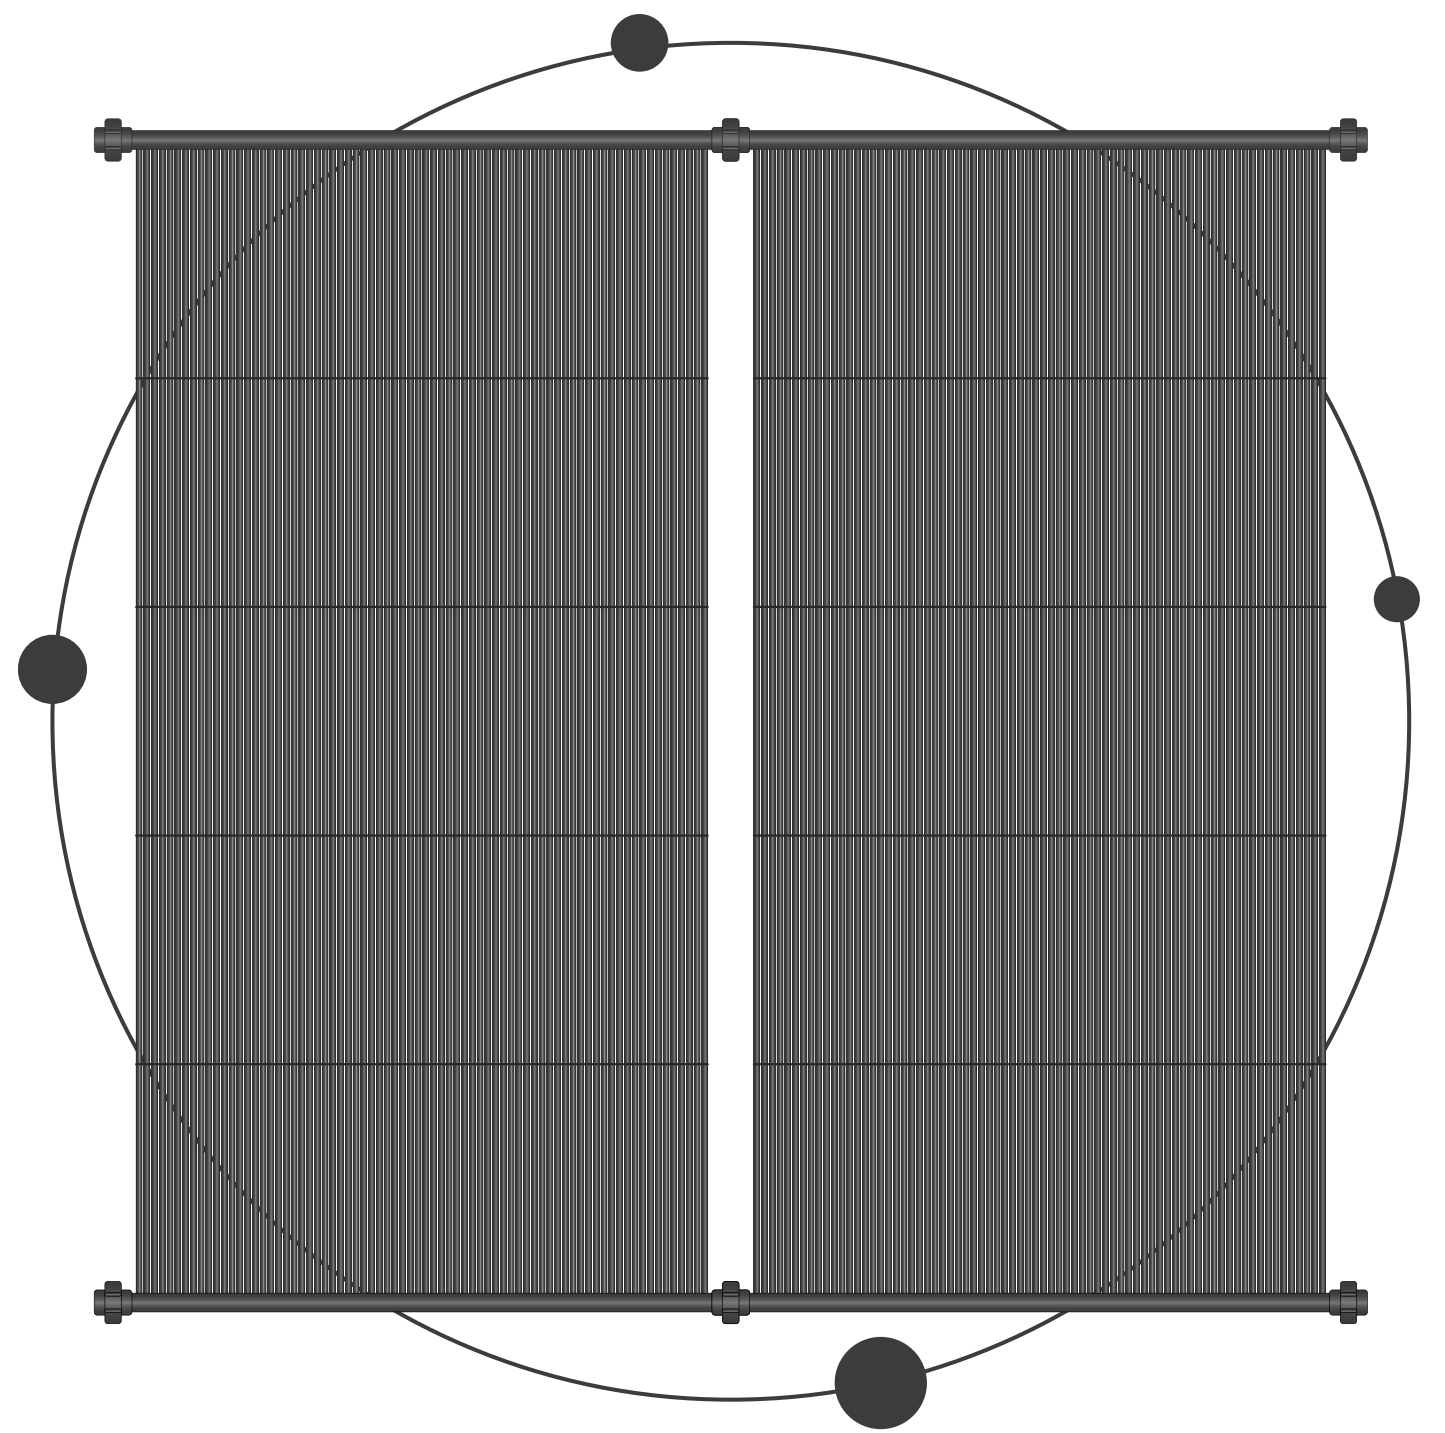

Dispositivo
adaptador para
fibra

Fonte controlador
iluminação

Controlador
iluminação +
Controle

aquecimento solar

Instalação fácil, ágil e limpa.

Fabricada em polipropileno tem maior durabilidade e proporciona alta eficiência energética. A placa é fornecida no tamanho 3m x 1m, totalizando 3m² cada placa. Elas são certificadas pelo Inmetro e testadas individualmente com água em alta pressão (6 KGF).