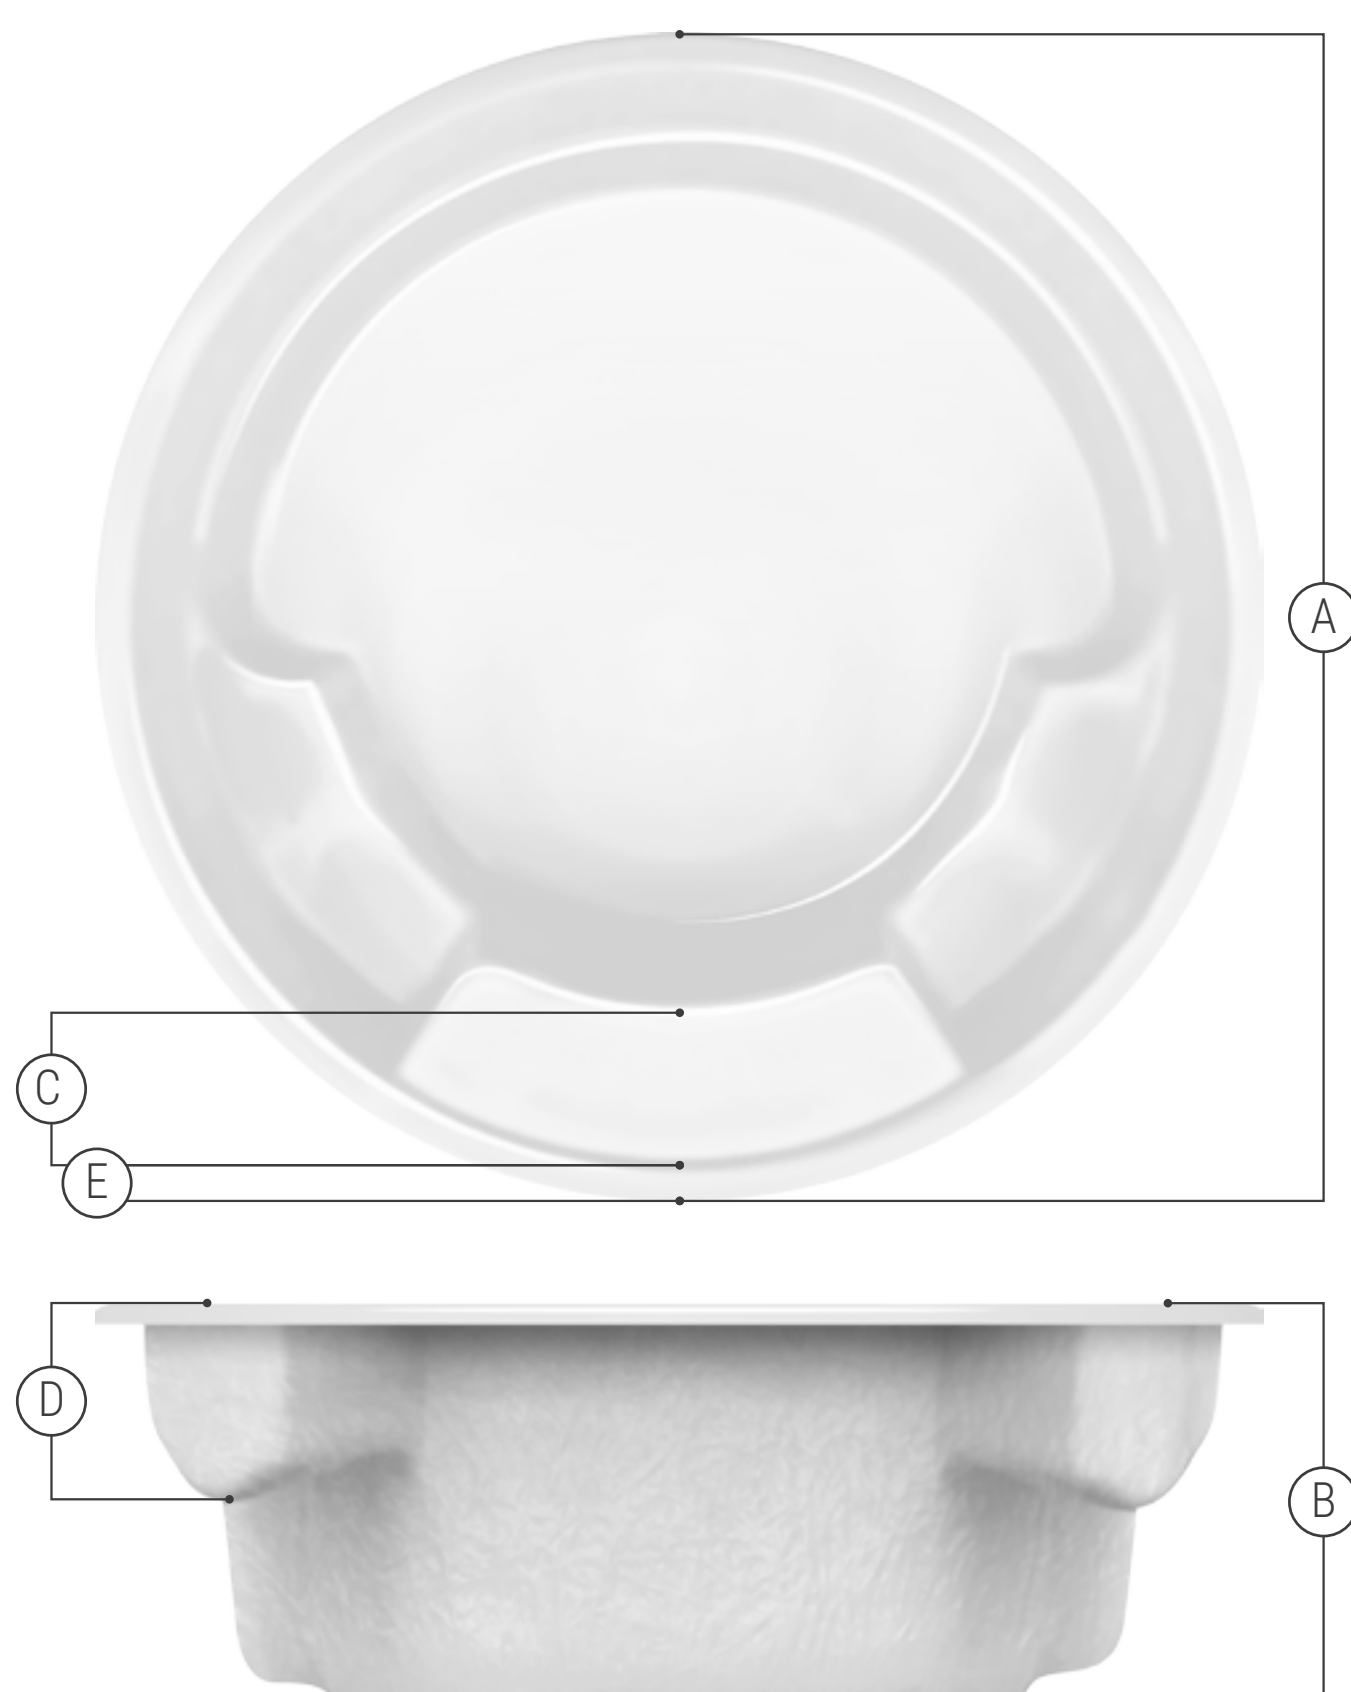

MODELO MODEL	LITROS LITERS	MEDIDAS (metros) MEASURES (meters)				
		A	B	C	D	E
IR F300	3.200	3,00	0,85	0,50	0,50	0,10

Auto-portante: Não demanda aterramento para instalação.
Freestanding: No grounding needed for installation.

Imagens ilustrativas.
Os números apresentados são valores aproximados.