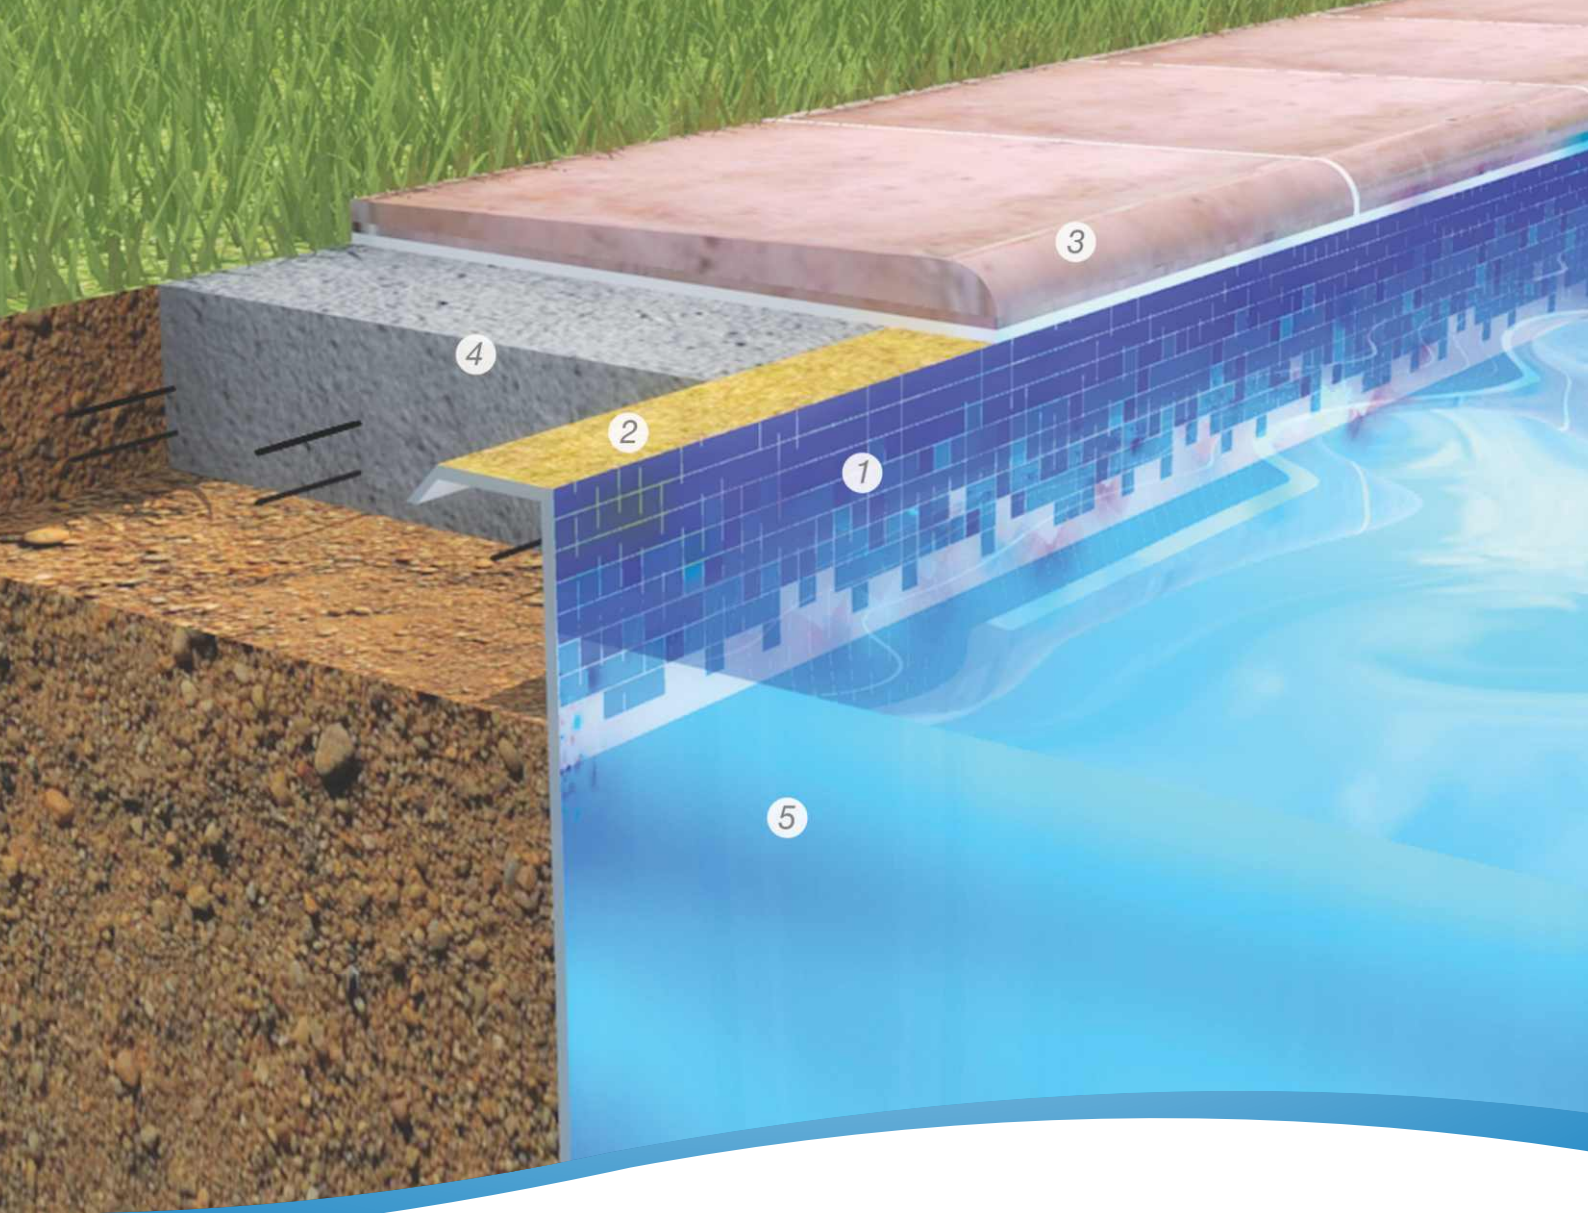

D-15

D-17

C-15

B-15

G-14

A-17

**Crie seu próprio
liner em pastilhas
de vidro.**

O liner com pastilhas de vidro Akesse SC é disponibilizado não apenas uma linha predefinida como também personalizado, o cliente pode montar seu próprio liner conforme desejar.

- 01.** Liner com pastilhas de vidro (higiene, beleza e durabilidade).
- 02.** Borda embutida.
- 03.** Pedra natural ou cimentício.
- 04.** Contra piso reforçado.
- 05.** Piscina em PRFV (espessura diferenciada, nas cores branco, azul ou gelo).

CRV 6.5
6,27 X 3,37 X 1,36
Borda 0,135

CRV 3.0
3,20 X 1,00
Borda 0,10

CRV 2.5
3,00 X 3,00 X 0,97
Borda 0,10

CRV 2.0
2,60 X 0,85
Borda 0,10

AKESSE® 
piscinas de qualidade

Linha FreeForm

- Peças monobloco ou seccionadas, à partir de qualquer projeto desejado.
- Solução ideal para piscinas e spas de cobertura, fim do fantasma da infiltração.
- Piscinas e Spas em PRFV super reforçado, sob medida.
- Revestimento total em pastilhas de vidro ou cerâmica.