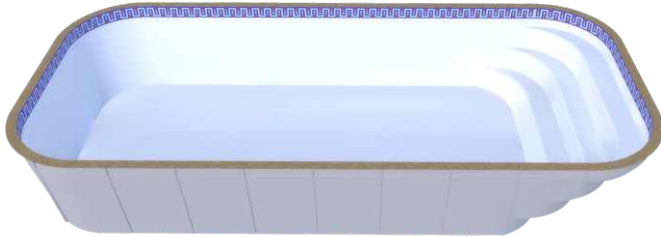

D-15

D-17

C-15

B-15

G-14

A-17

**Crie seu próprio
liner em pastilhas
de vidro.**

O liner com pastilhas de vidro Akesse SC é disponibilizado não apenas uma linha predefinida como também personalizado, o cliente pode montar seu próprio liner conforme desejar.

RTL

RTL 9.0
8,80 X 3,85 X 1,40
Borda 0,15

RTL 7.5
7,30 X 3,50 X 1,36
Borda 0,15

RTL 7.0
7,28 X 3,28 X 1,40
Borda 0,14

RTL 6.5
6,50 X 3,30 X 1,40
Borda 0,14

RTL 6.0
5,64 X 3,14 X 1,35
Borda 0,125

RTL 5.5
5,90 X 3,33 X 1,40
Borda 0,14

RTL 4.0
4,24 X 2,24 X 1,20
Borda 0,14

SPA CLUB
3,40 X 2,11 X 0,76
Borda 0,14

RTE

RTE 10.0

9,98 X 4,24 X 1,40

Borda 0,19

RTE 9.0

9,26 X 3,96 X 1,35

Borda 0,135

RTE 8.0

8,16 X 3,76 X 1,35

Borda 0,13

RTE 7.5

7,57 X 3,55 X 1,35

Borda 0,135

RTE 7.0