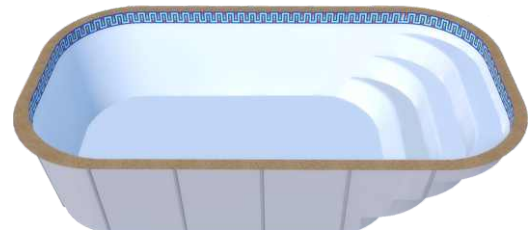

D-15

D-17

C-15

B-15

G-14

A-17

**Crie seu próprio
liner em pastilhas
de vidro.**

O liner com pastilhas de vidro Akesse SC é disponibilizado não apenas uma linha predefinida como também personalizado, o cliente pode montar seu próprio liner conforme desejar.

RTL 4.0
4,24 X 2,24 X 1,20
Borda 0,14

SPA CLUB
3,40 X 2,11 X 0,76
Borda 0,14

RTE

RTE 10.0

9,98 X 4,24 X 1,40

Borda 0,19

RTE 9.0

9,26 X 3,96 X 1,35

Borda 0,135

RTE 8.0

8,16 X 3,76 X 1,35

Borda 0,13

RTE 7.5

7,57 X 3,55 X 1,35

Borda 0,135

RTE 7.0

6,96 X 3,36 X 1,36

Borda 0,13

RTE 6.0

5,74 X 3,10 X 1,36

Borda 0,12

RTE 5.5

5,26 X 2,96 X 1,35

Borda 0,13