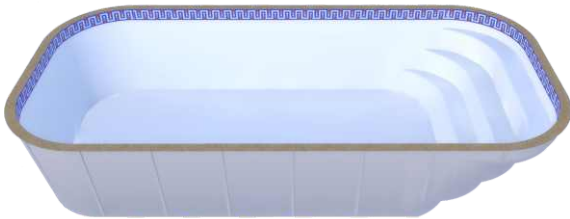

D-15

D-17

C-15

B-15

G-14

A-17

**Crie seu próprio
liner em pastilhas
de vidro.**

O liner com pastilhas de vidro Akesse SC é disponibilizado não apenas uma linha predefinida como também personalizado, o cliente pode montar seu próprio liner conforme desejar.

RTL 4.0
4,24 X 2,24 X 1,20
Borda 0,14

SPA CLUB
3,40 X 2,11 X 0,76
Borda 0,14

RTE

RTE 10.0

9,98 X 4,24 X 1,40

Borda 0,19

RTE 9.0

9,26 X 3,96 X 1,35

Borda 0,135

RTE 8.0

8,16 X 3,76 X 1,35

Borda 0,13

RTE 7.5

7,57 X 3,55 X 1,35

Borda 0,135

RTE 7.0

6,96 X 3,36 X 1,36

Borda 0,13

RTE 6.0

5,74 X 3,10 X 1,36

Borda 0,12

RTE 5.5

5,26 X 2,96 X 1,35

Borda 0,13