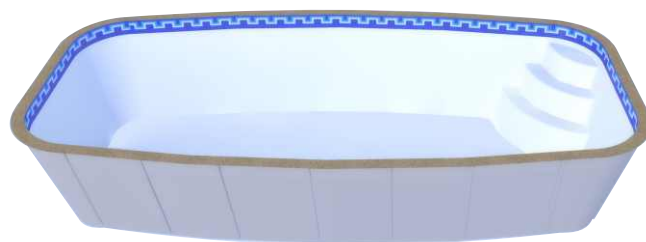

D-15

D-17

C-15

B-15

G-14

A-17

**Crie seu próprio
liner em pastilhas
de vidro.**

O liner com pastilhas de vidro Akesse SC é disponibilizado não apenas uma linha predefinida como também personalizado, o cliente pode montar seu próprio liner conforme desejar.

RTE 5.0

4,76 X 2,73 X 1,36

Borda 0,13

AKESSE® 

piscinas de qualidade

EUR

EUR 8.0
7,76 X 3,81 X 1,36
Borda 0,13

EUR 7.0
6,78 X 3,28 X 1,36
Borda 0,14

EUR 6.0
5,78 X 2,76 X 1,36
Borda 0,12

EUR 5.0
4,83 X 2,61 X 1,26
Borda 0,13

EUR 4.0
3,78 X 2,14 X 1,16
Borda 0,10

EUR 3.5
3,40 X 1,90 X 0,77
Borda 0,10

CRV

CRV 9.0
9,13 X 3,62 X 1,36
Borda 0,14

CRV 7.5
7,56 X 3,01 X 1,35
Borda 0,13