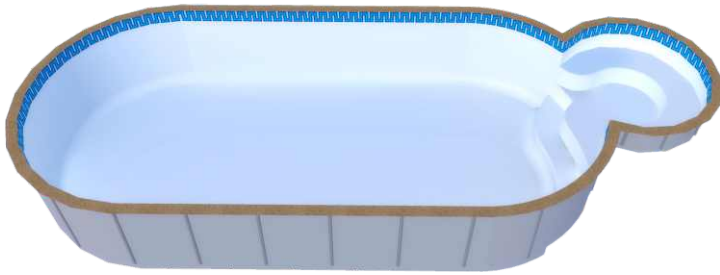

D-15

D-17

C-15

B-15

G-14

A-17

**Crie seu próprio
liner em pastilhas
de vidro.**

O liner com pastilhas de vidro Akesse SC é disponibilizado não apenas uma linha predefinida como também personalizado, o cliente pode montar seu próprio liner conforme desejar.

RTE 5.0

4,76 X 2,73 X 1,36

Borda 0,13

AKESSE® 

piscinas de qualidade

EUR

EUR 8.0
7,76 X 3,81 X 1,36
Borda 0,13

EUR 7.0
6,78 X 3,28 X 1,36
Borda 0,14

EUR 6.0
5,78 X 2,76 X 1,36
Borda 0,12

EUR 5.0
4,83 X 2,61 X 1,26
Borda 0,13

EUR 4.0
3,78 X 2,14 X 1,16
Borda 0,10

EUR 3.5
3,40 X 1,90 X 0,77
Borda 0,10

CRV

CRV 9.0
9,13 X 3,62 X 1,36
Borda 0,14

CRV 7.5
7,56 X 3,01 X 1,35
Borda 0,13

CRV 6.5
6,27 X 3,37 X 1,36
Borda 0,135

CRV 3.0
3,20 X 1,00
Borda 0,10

CRV 2.5
3,00 X 3,00 X 0,97
Borda 0,10

CRV 2.0
2,60 X 0,85
Borda 0,10

AKESSE® 
piscinas de qualidade

Linha FreeForm

- Peças monobloco ou seccionadas, à partir de qualquer projeto desejado.
- Solução ideal para piscinas e spas de cobertura, fim do fantasma da infiltração.
- Piscinas e Spas em PRFV super reforçado, sob medida.
- Revestimento total em pastilhas de vidro ou cerâmica.