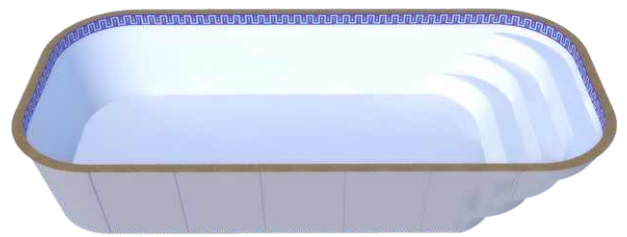

D-15

D-17

C-15

B-15

G-14

A-17

**Crie seu próprio
liner em pastilhas
de vidro.**

O liner com pastilhas de vidro Akesse SC é disponibilizado não apenas uma linha predefinida como também personalizado, o cliente pode montar seu próprio liner conforme desejar.

RTL

RTL 9.0
8,80 X 3,85 X 1,40
Borda 0,15

RTL 7.5
7,30 X 3,50 X 1,36
Borda 0,15

RTL 7.0
7,28 X 3,28 X 1,40
Borda 0,14

RTL 6.5
6,50 X 3,30 X 1,40
Borda 0,14

RTL 6.0
5,64 X 3,14 X 1,35
Borda 0,125

RTL 5.5
5,90 X 3,33 X 1,40
Borda 0,14

RTL 4.0
4,24 X 2,24 X 1,20
Borda 0,14

SPA CLUB
3,40 X 2,11 X 0,76
Borda 0,14

RTE

RTE 10.0

9,98 X 4,24 X 1,40

Borda 0,19

RTE 9.0

9,26 X 3,96 X 1,35

Borda 0,135

RTE 8.0

8,16 X 3,76 X 1,35

Borda 0,13

RTE 7.5

7,57 X 3,55 X 1,35

Borda 0,135

RTE 7.0