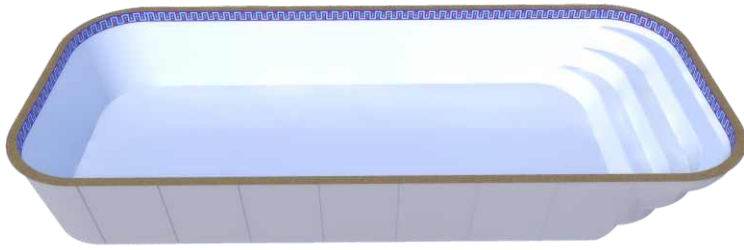

D-15

D-17

C-15

B-15

G-14

A-17

**Crie seu próprio
liner em pastilhas
de vidro.**

O liner com pastilhas de vidro Akesse SC é disponibilizado não apenas uma linha predefinida como também personalizado, o cliente pode montar seu próprio liner conforme desejar.

- 01.** Liner com pastilhas de vidro (higiene, beleza e durabilidade).
- 02.** Borda embutida.
- 03.** Pedra natural ou cimentício.
- 04.** Contra piso reforçado.
- 05.** Piscina em PRFV (espessura diferenciada, nas cores branco, azul ou gelo).

RTL

RTL 9.0
8,80 X 3,85 X 1,40
Borda 0,15

RTL 7.5
7,30 X 3,50 X 1,36
Borda 0,15

RTL 7.0
7,28 X 3,28 X 1,40
Borda 0,14

RTL 6.5
6,50 X 3,30 X 1,40
Borda 0,14

RTL 6.0
5,64 X 3,14 X 1,35
Borda 0,125

RTL 5.5
5,90 X 3,33 X 1,40
Borda 0,14

RTL 4.0
4,24 X 2,24 X 1,20
Borda 0,14

SPA CLUB
3,40 X 2,11 X 0,76
Borda 0,14

RTE

RTE 10.0

9,98 X 4,24 X 1,40

Borda 0,19

RTE 9.0

9,26 X 3,96 X 1,35