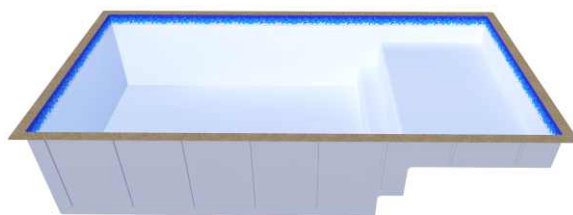

D-15

D-17

C-15

B-15

G-14

A-17

**Crie seu próprio
liner em pastilhas
de vidro.**

O liner com pastilhas de vidro Akesse SC é disponibilizado não apenas uma linha predefinida como também personalizado, o cliente pode montar seu próprio liner conforme desejar.

- 01.** Liner com pastilhas de vidro (higiene, beleza e durabilidade).
- 02.** Borda embutida.
- 03.** Pedra natural ou cimentício.
- 04.** Contra piso reforçado.
- 05.** Piscina em PRFV (espessura diferenciada, nas cores branco, azul ou gelo).

RTL

RTL 9.0
8,80 X 3,85 X 1,40
Borda 0,15

RTL 7.5
7,30 X 3,50 X 1,36
Borda 0,15

RTL 7.0
7,28 X 3,28 X 1,40
Borda 0,14

RTL 6.5
6,50 X 3,30 X 1,40
Borda 0,14

RTL 6.0
5,64 X 3,14 X 1,35
Borda 0,125

RTL 5.5
5,90 X 3,33 X 1,40
Borda 0,14

RTL 4.0
4,24 X 2,24 X 1,20
Borda 0,14

SPA CLUB
3,40 X 2,11 X 0,76
Borda 0,14

RTE

RTE 10.0

9,98 X 4,24 X 1,40

Borda 0,19

RTE 9.0

9,26 X 3,96 X 1,35