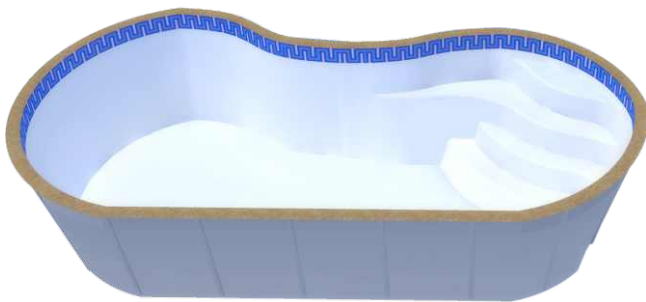

D-15

D-17

C-15

B-15

G-14

A-17

**Crie seu próprio
liner em pastilhas
de vidro.**

O liner com pastilhas de vidro Akesse SC é disponibilizado não apenas uma linha predefinida como também personalizado, o cliente pode montar seu próprio liner conforme desejar.

RTE 5.0

4,76 X 2,73 X 1,36

Borda 0,13

AKESSE® 

piscinas de qualidade

EUR

EUR 8.0
7,76 X 3,81 X 1,36
Borda 0,13

EUR 7.0
6,78 X 3,28 X 1,36
Borda 0,14

EUR 6.0
5,78 X 2,76 X 1,36
Borda 0,12

EUR 5.0
4,83 X 2,61 X 1,26
Borda 0,13

EUR 4.0
3,78 X 2,14 X 1,16
Borda 0,10

EUR 3.5
3,40 X 1,90 X 0,77
Borda 0,10

CRV

CRV 9.0
9,13 X 3,62 X 1,36
Borda 0,14

CRV 7.5
7,56 X 3,01 X 1,35
Borda 0,13

CRV 6.5
6,27 X 3,37 X 1,36
Borda 0,135

CRV 3.0
3,20 X 1,00
Borda 0,10

CRV 2.5
3,00 X 3,00 X 0,97
Borda 0,10

CRV 2.0
2,60 X 0,85
Borda 0,10

AKESSE® 
piscinas de qualidade

Linha FreeForm

- Peças monobloco ou seccionadas, à partir de qualquer projeto desejado.
- Solução ideal para piscinas e spas de cobertura, fim do fantasma da infiltração.
- Piscinas e Spas em PRFV super reforçado, sob medida.
- Revestimento total em pastilhas de vidro ou cerâmica.