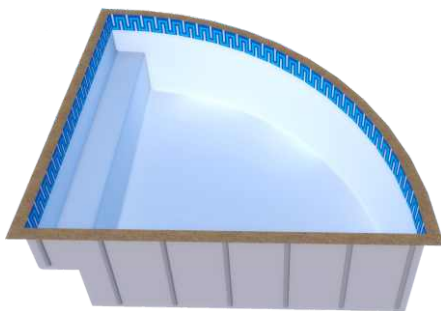

EUR 6.0
5,78 X 2,76 X 1,36
Borda 0,12

EUR 5.0
4,83 X 2,61 X 1,26
Borda 0,13

EUR 4.0
3,78 X 2,14 X 1,16
Borda 0,10

EUR 3.5
3,40 X 1,90 X 0,77
Borda 0,10

CRV

CRV 9.0
9,13 X 3,62 X 1,36
Borda 0,14

CRV 7.5
7,56 X 3,01 X 1,35
Borda 0,13

CRV 6.5
6,27 X 3,37 X 1,36
Borda 0,135

CRV 3.0
3,20 X 1,00
Borda 0,10

CRV 2.5
3,00 X 3,00 X 0,97
Borda 0,10

CRV 2.0
2,60 X 0,85
Borda 0,10

AKESSE® 
piscinas de qualidade

Linha FreeForm

- Peças monobloco ou seccionadas, à partir de qualquer projeto desejado.
- Solução ideal para piscinas e spas de cobertura, fim do fantasma da infiltração.
- Piscinas e Spas em PRFV super reforçado, sob medida.
- Revestimento total em pastilhas de vidro ou cerâmica.