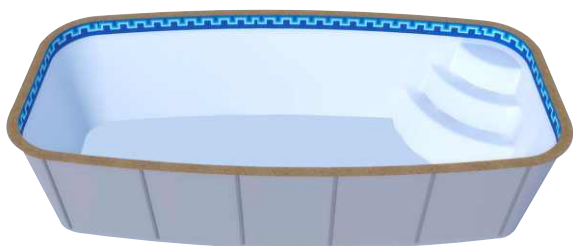

6,96 X 3,36 X 1,36

Borda 0,13

RTE 6.0

5,74 X 3,10 X 1,36

Borda 0,12

RTE 5.5

5,26 X 2,96 X 1,35

Borda 0,13

RTE 5.0

4,76 X 2,73 X 1,36

Borda 0,13

AKESSE® 

piscinas de qualidade

EUR

EUR 8.0
7,76 X 3,81 X 1,36
Borda 0,13

EUR 7.0
6,78 X 3,28 X 1,36
Borda 0,14

EUR 6.0
5,78 X 2,76 X 1,36
Borda 0,12

EUR 5.0
4,83 X 2,61 X 1,26
Borda 0,13

EUR 4.0
3,78 X 2,14 X 1,16
Borda 0,10

EUR 3.5
3,40 X 1,90 X 0,77
Borda 0,10

CRV

CRV 9.0
9,13 X 3,62 X 1,36
Borda 0,14

CRV 7.5
7,56 X 3,01 X 1,35
Borda 0,13