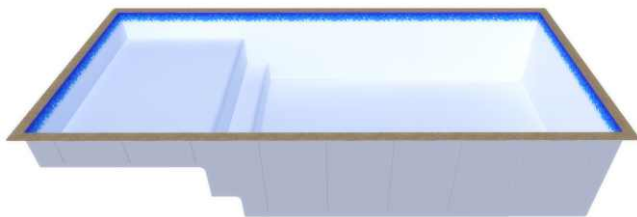

D-15

D-17

C-15

B-15

G-14

A-17

**Crie seu próprio
liner em pastilhas
de vidro.**

O liner com pastilhas de vidro Akesse SC é disponibilizado não apenas uma linha predefinida como também personalizado, o cliente pode montar seu próprio liner conforme desejar.

- 01.** Liner com pastilhas de vidro (higiene, beleza e durabilidade).
- 02.** Borda embutida.
- 03.** Pedra natural ou cimentício.
- 04.** Contra piso reforçado.
- 05.** Piscina em PRFV (espessura diferenciada, nas cores branco, azul ou gelo).

RTL

RTL 9.0
8,80 X 3,85 X 1,40
Borda 0,15

RTL 7.5
7,30 X 3,50 X 1,36
Borda 0,15

RTL 7.0
7,28 X 3,28 X 1,40
Borda 0,14

RTL 6.5
6,50 X 3,30 X 1,40
Borda 0,14

RTL 6.0
5,64 X 3,14 X 1,35
Borda 0,125

RTL 5.5
5,90 X 3,33 X 1,40
Borda 0,14

RTL 4.0
4,24 X 2,24 X 1,20
Borda 0,14

SPA CLUB
3,40 X 2,11 X 0,76
Borda 0,14

RTE

RTE 10.0

9,98 X 4,24 X 1,40

Borda 0,19

RTE 9.0

9,26 X 3,96 X 1,35