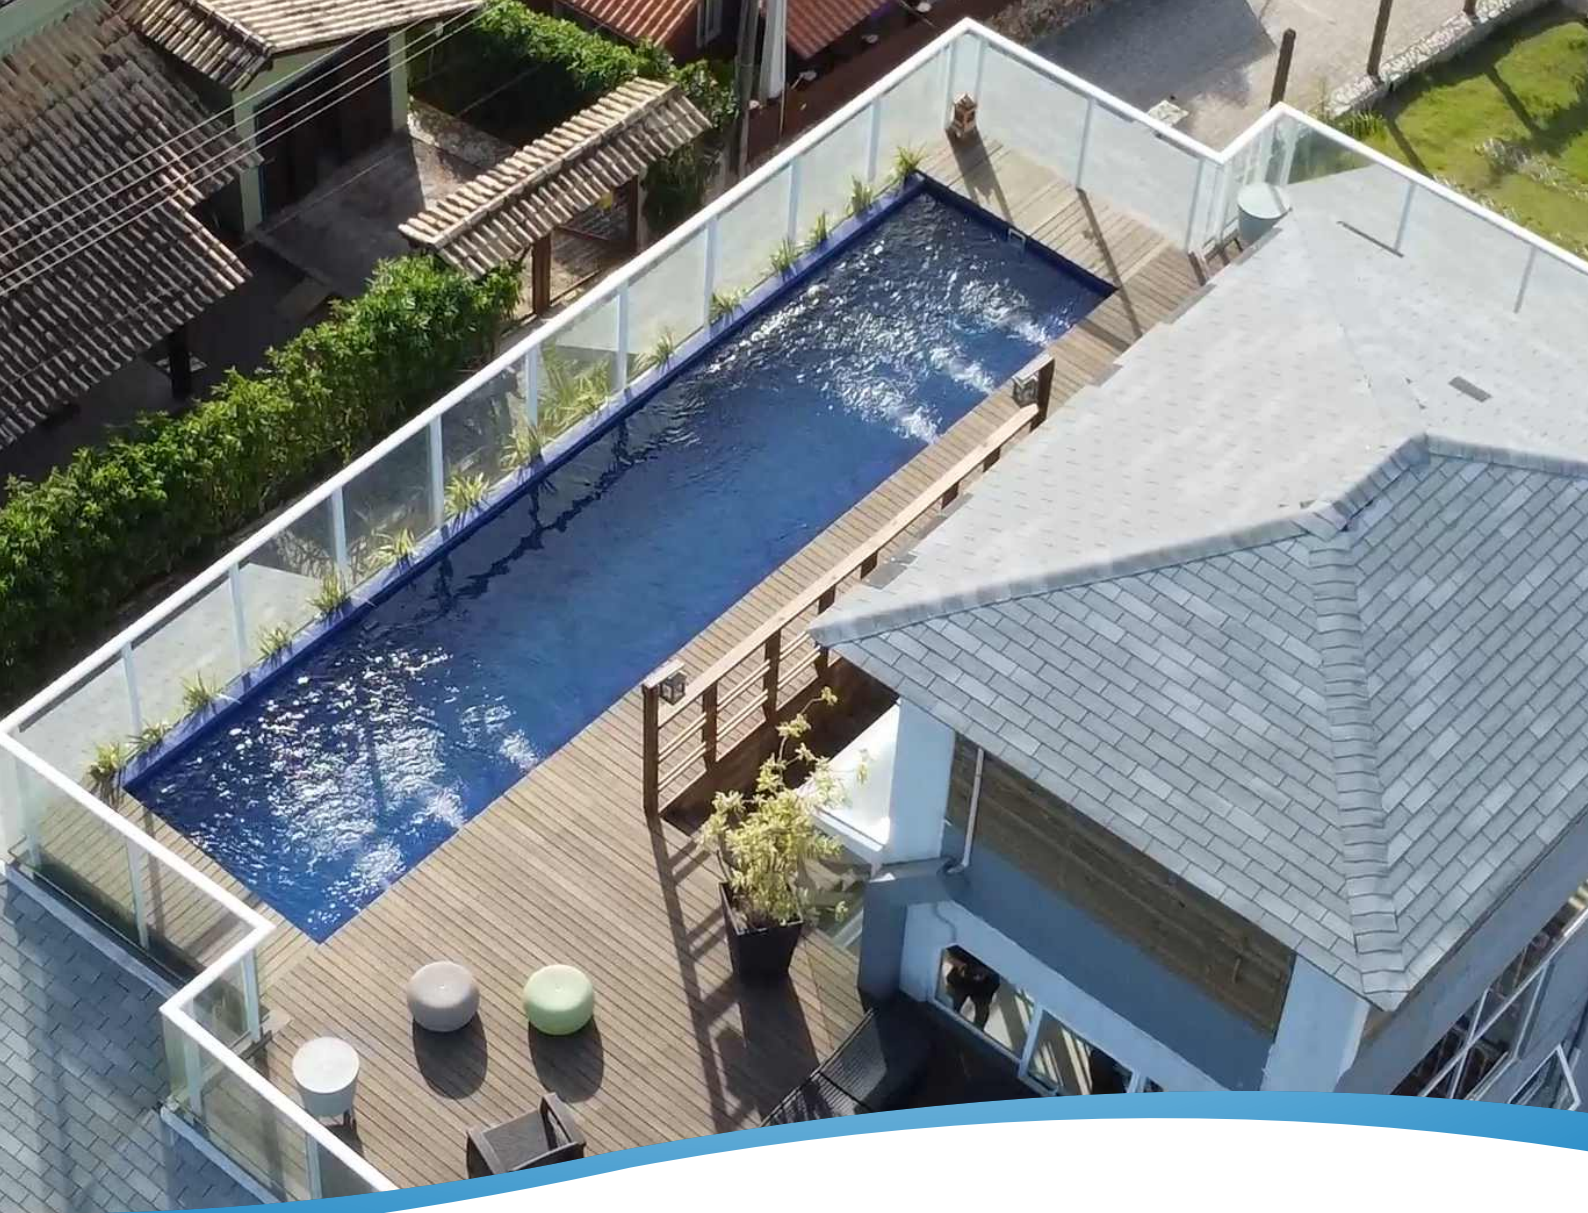

CRV 6.5
6,27 X 3,37 X 1,36
Borda 0,135

CRV 3.0
3,20 X 1,00
Borda 0,10

CRV 2.5
3,00 X 3,00 X 0,97
Borda 0,10

CRV 2.0
2,60 X 0,85
Borda 0,10

AKESSE® 
piscinas de qualidade

Linha FreeForm

- Peças monobloco ou seccionadas, à partir de qualquer projeto desejado.
- Solução ideal para piscinas e spas de cobertura, fim do fantasma da infiltração.
- Piscinas e Spas em PRFV super reforçado, sob medida.
- Revestimento total em pastilhas de vidro ou cerâmica.