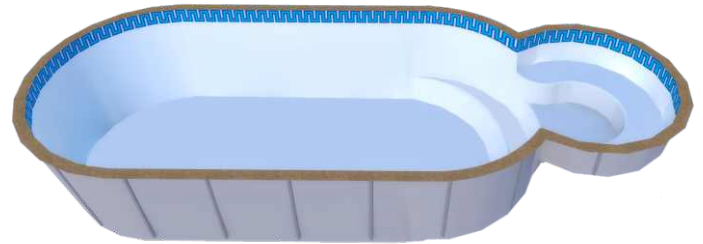

D-15

D-17

C-15

B-15

G-14

A-17

**Crie seu próprio
liner em pastilhas
de vidro.**

O liner com pastilhas de vidro Akesse SC é disponibilizado não apenas uma linha predefinida como também personalizado, o cliente pode montar seu próprio liner conforme desejar.

RTE 5.0

4,76 X 2,73 X 1,36

Borda 0,13

AKESSE® 

piscinas de qualidade

EUR

EUR 8.0
7,76 X 3,81 X 1,36
Borda 0,13

EUR 7.0
6,78 X 3,28 X 1,36
Borda 0,14

EUR 6.0
5,78 X 2,76 X 1,36
Borda 0,12

EUR 5.0
4,83 X 2,61 X 1,26
Borda 0,13

EUR 4.0
3,78 X 2,14 X 1,16
Borda 0,10

EUR 3.5
3,40 X 1,90 X 0,77
Borda 0,10

CRV

CRV 9.0
9,13 X 3,62 X 1,36
Borda 0,14

CRV 7.5
7,56 X 3,01 X 1,35
Borda 0,13

CRV 6.5
6,27 X 3,37 X 1,36
Borda 0,135

CRV 3.0
3,20 X 1,00
Borda 0,10

CRV 2.5
3,00 X 3,00 X 0,97
Borda 0,10

CRV 2.0
2,60 X 0,85
Borda 0,10

AKESSE® 
piscinas de qualidade

Linha FreeForm

- Peças monobloco ou seccionadas, à partir de qualquer projeto desejado.
- Solução ideal para piscinas e spas de cobertura, fim do fantasma da infiltração.
- Piscinas e Spas em PRFV super reforçado, sob medida.
- Revestimento total em pastilhas de vidro ou cerâmica.