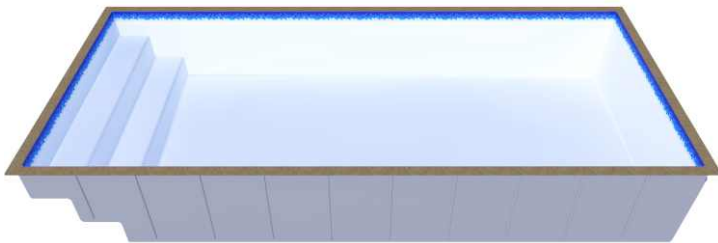

D-15

D-17

C-15

B-15

G-14

A-17

**Crie seu próprio
liner em pastilhas
de vidro.**

O liner com pastilhas de vidro Akesse SC é disponibilizado não apenas uma linha predefinida como também personalizado, o cliente pode montar seu próprio liner conforme desejar.

- 01.** Liner com pastilhas de vidro (higiene, beleza e durabilidade).
- 02.** Borda embutida.
- 03.** Pedra natural ou cimentício.
- 04.** Contra piso reforçado.
- 05.** Piscina em PRFV (espessura diferenciada, nas cores branco, azul ou gelo).

RTL

RTL 9.0
8,80 X 3,85 X 1,40
Borda 0,15

RTL 7.5
7,30 X 3,50 X 1,36
Borda 0,15

RTL 7.0
7,28 X 3,28 X 1,40
Borda 0,14

RTL 6.5
6,50 X 3,30 X 1,40
Borda 0,14

RTL 6.0
5,64 X 3,14 X 1,35
Borda 0,125

RTL 5.5
5,90 X 3,33 X 1,40
Borda 0,14

CRV 6.5
6,27 X 3,37 X 1,36
Borda 0,135

CRV 3.0
3,20 X 1,00
Borda 0,10

CRV 2.5
3,00 X 3,00 X 0,97
Borda 0,10

CRV 2.0
2,60 X 0,85
Borda 0,10

AKESSE® 
piscinas de qualidade

Linha FreeForm

- Peças monobloco ou seccionadas, à partir de qualquer projeto desejado.
- Solução ideal para piscinas e spas de cobertura, fim do fantasma da infiltração.
- Piscinas e Spas em PRFV super reforçado, sob medida.
- Revestimento total em pastilhas de vidro ou cerâmica.