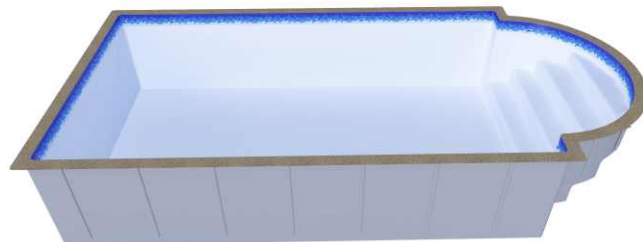

D-15

D-17

C-15

B-15

G-14

A-17

**Crie seu próprio
liner em pastilhas
de vidro.**

O liner com pastilhas de vidro Akesse SC é disponibilizado não apenas uma linha predefinida como também personalizado, o cliente pode montar seu próprio liner conforme desejar.

- 01.** Liner com pastilhas de vidro (higiene, beleza e durabilidade).
- 02.** Borda embutida.
- 03.** Pedra natural ou cimentício.
- 04.** Contra piso reforçado.
- 05.** Piscina em PRFV (espessura diferenciada, nas cores branco, azul ou gelo).

RTL

RTL 9.0
8,80 X 3,85 X 1,40
Borda 0,15

RTL 7.5
7,30 X 3,50 X 1,36
Borda 0,15

RTL 7.0
7,28 X 3,28 X 1,40
Borda 0,14

RTL 6.5
6,50 X 3,30 X 1,40
Borda 0,14

RTL 6.0
5,64 X 3,14 X 1,35
Borda 0,125

RTL 5.5
5,90 X 3,33 X 1,40
Borda 0,14

RTL 4.0
4,24 X 2,24 X 1,20
Borda 0,14

SPA CLUB
3,40 X 2,11 X 0,76
Borda 0,14

RTE

RTE 10.0

9,98 X 4,24 X 1,40

Borda 0,19

RTE 9.0

9,26 X 3,96 X 1,35