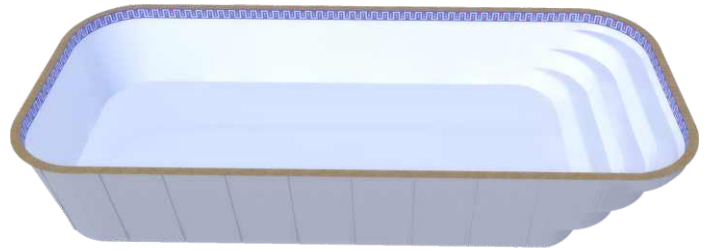

D-15

D-17

C-15

B-15

G-14

A-17

**Crie seu próprio
liner em pastilhas
de vidro.**

O liner com pastilhas de vidro Akesse SC é disponibilizado não apenas uma linha predefinida como também personalizado, o cliente pode montar seu próprio liner conforme desejar.

RTL

RTL 9.0
8,80 X 3,85 X 1,40
Borda 0,15

RTL 7.5
7,30 X 3,50 X 1,36
Borda 0,15

RTL 7.0
7,28 X 3,28 X 1,40
Borda 0,14

RTL 6.5
6,50 X 3,30 X 1,40
Borda 0,14

RTL 6.0
5,64 X 3,14 X 1,35
Borda 0,125

RTL 5.5
5,90 X 3,33 X 1,40
Borda 0,14

RTL 4.0
4,24 X 2,24 X 1,20
Borda 0,14

SPA CLUB
3,40 X 2,11 X 0,76
Borda 0,14

RTE

RTE 10.0

9,98 X 4,24 X 1,40

Borda 0,19

RTE 9.0

9,26 X 3,96 X 1,35

Borda 0,135

RTE 8.0

8,16 X 3,76 X 1,35

Borda 0,13

RTE 7.5

7,57 X 3,55 X 1,35

Borda 0,135

RTE 7.0