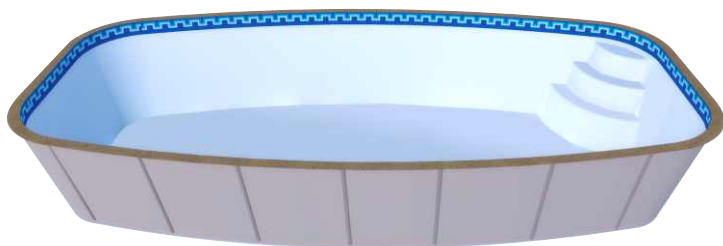

D-15

D-17

C-15

B-15

G-14

A-17

**Crie seu próprio
liner em pastilhas
de vidro.**

O liner com pastilhas de vidro Akesse SC é disponibilizado não apenas uma linha predefinida como também personalizado, o cliente pode montar seu próprio liner conforme desejar.

RTE 5.0

4,76 X 2,73 X 1,36

Borda 0,13

AKESSE® 

piscinas de qualidade

EUR

EUR 8.0
7,76 X 3,81 X 1,36
Borda 0,13

EUR 7.0
6,78 X 3,28 X 1,36
Borda 0,14

EUR 6.0
5,78 X 2,76 X 1,36
Borda 0,12

EUR 5.0
4,83 X 2,61 X 1,26
Borda 0,13

EUR 4.0
3,78 X 2,14 X 1,16
Borda 0,10

EUR 3.5
3,40 X 1,90 X 0,77
Borda 0,10

CRV

CRV 9.0
9,13 X 3,62 X 1,36
Borda 0,14

CRV 7.5
7,56 X 3,01 X 1,35
Borda 0,13

CRV 6.5
6,27 X 3,37 X 1,36
Borda 0,135

CRV 3.0
3,20 X 1,00
Borda 0,10

CRV 2.5
3,00 X 3,00 X 0,97
Borda 0,10

CRV 2.0
2,60 X 0,85
Borda 0,10

AKESSE® 
piscinas de qualidade

Linha FreeForm

- Peças monobloco ou seccionadas, à partir de qualquer projeto desejado.
- Solução ideal para piscinas e spas de cobertura, fim do fantasma da infiltração.
- Piscinas e Spas em PRFV super reforçado, sob medida.
- Revestimento total em pastilhas de vidro ou cerâmica.